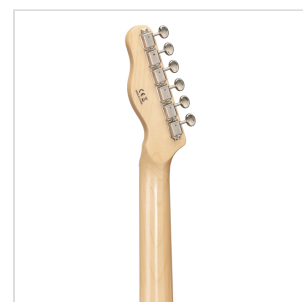

## TWANGER-VINTAGE PRO-M BK CHITARRA ELETTRICA CUTAWAY CON 1 SINGLE COIL E 1 LIPSTICK PICKUP (EQUIPPED BY WILKINSON®)

TWANGER VINTAGE PRO è una serie concepita per restituirvi tutto il feeling e il sound che cerchi quando si parla di vero 'twang'. Corpo in ontano, ponte/pick up originali Wilkinson® e meccaniche di alta qualità made in Taiwan rendono la TWANGER VINTAGE PRO uno strumento dal grande valore e dallo spiccato carattere.

Disponibile con tastiera in acero o palissandro in un'ampia serie di finiture dal sapore vintage.

### CORPO IN ONTANO

Il corpo in ontano non è un dettaglio: significa peso perfetto e tutta la brillantezza che cerchi per il tuo 'twang'.

---

### CARATTERISTICHE PRINCIPALI

Corpo: ontano

Manico: acero lucido

Tastiera: acero lucido

Tasti: 21

Meccaniche Vintage cromate di alta qualità (made in Taiwan)

Ponte Vintage 3 sellette Original Wilkinson®

Pick up Original Wilkinson®: 1 single coil + 1 lipstick