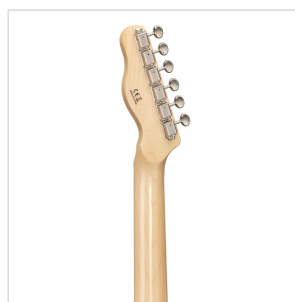

TWANGER-VINTAGE PRO-R HBS CHITARRA ELETTRICA CUTAWAY CON 1 SINGLE COIL E 1 LIPSTICK PICKUP (EQUIPPED BY WILKINSON®)

TWANGER VINTAGE PRO è una serie concepita per restituirti tutto il feeling e il sound che cerchi quando si parla di vero 'twang'. Corpo in ontano, ponte/pick up originali Wilkinson® e meccaniche di alta qualità made in Taiwan rendono la TWANGER VINTAGE PRO uno strumento dal grande valore e dallo spiccato carattere.

Disponibile con tastiera in acero o palissandro in un'ampia serie di finiture dal sapore vintage.

IN EVIDENZA

CORPO IN ONTANO

Il corpo in ontano non è un dettaglio: significa peso perfetto e tutta la brillantezza che cerchi per il tuo 'twang'.

DETTAGLI DEL PRODOTTO

CARATTERISTICHE PRINCIPALI

Corpo: ontano

Manico: acero lucido

Tastiera: palissandro

Tasti: 21

Meccaniche Vintage cromate di alta qualità (made in Taiwan)

Ponte Vintage 3 sellette Original Wilkinson®

Pick up Original Wilkinson®: 1 single coil + 1 lipstick

Switch: 3 vie

Potenzimetri: volume/tono

Colore: Natural

SPECIFICHE

Nut	43 mm
Scala	648 mm
Radius	16"
Truss Rod	Bidirezionale