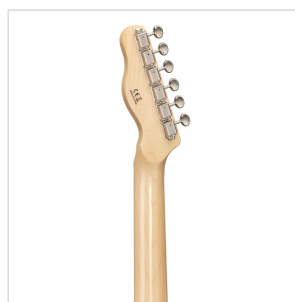

TWANGER-VINTAGE PRO-R HBS CHITARRA ELETTRICA CUTAWAY CON 1 SINGLE COIL E 1 LIPSTICK PICKUP (EQUIPPED BY WILKINSON®)

TWANGER VINTAGE PRO è una serie concepita per restituirvi tutto il feeling e il sound che cerchi quando si parla di vero 'twang'. Corpo in ontano, ponte/pick up originali Wilkinson® e meccaniche di alta qualità made in Taiwan rendono la TWANGER VINTAGE PRO uno strumento dal grande valore e dallo spiccato carattere.

Disponibile con tastiera in acero o palissandro in un'ampia serie di finiture dal sapore vintage.

IN EVIDENZA

CORPO IN ONTANO

Il corpo in ontano non è un dettaglio: significa peso perfetto e tutta la brillantezza che cerchi per il tuo 'twang'.

DETTAGLI DEL PRODOTTO

CARATTERISTICHE PRINCIPALI

Corpo: ontano

Manico: acero lucido

Tastiera: palissandro

Tasti: 21

Meccaniche Vintage cromate di alta qualità (made in Taiwan)

Ponte Vintage 3 sellette Original Wilkinson®

Pick up Original Wilkinson®: 1 single coil + 1 lipstick

Switch: 3 vie

Potenzimetri: volume/tono

Colore: Natural

SPECIFICHE

Nut	43 mm
Scala	648 mm
Radius	16"
Truss Rod	Bidirezionale