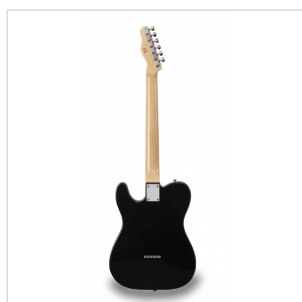

## TWANGER-VINTAGE PRO-R BK CHITARRA ELETTRICA CUTAWAY CON 1 SINGLE COIL E 1 LIPSTICK PICKUP (EQUIPPED BY WILKINSON®)

TWANGER VINTAGE PRO è una serie concepita per restituirti tutto il feeling e il sound che cerchi quando si parla di vero 'twang'. Corpo in ontano, ponte/pick up originali Wilkinson® e meccaniche di alta qualità made in Taiwan rendono la TWANGER VINTAGE PRO uno strumento dal grande valore e dallo spiccato carattere.

Disponibile con tastiera in acero o palissandro in un'ampia serie di finiture dal sapore vintage.

### CARATTERISTICHE PRINCIPALI

Corpo: ontano

Manico: acero lucido

Tastiera: palissandro

Tasti: 21

Meccaniche Vintage cromate di alta qualità (made in Taiwan)

Ponte Vintage 3 sellette Original Wilkinson®

Pick up Original Wilkinson®: 1 single coil + 1 lipstick

Switch: 3 vie

Potenzimetri: volume/tono

Colore: Natural