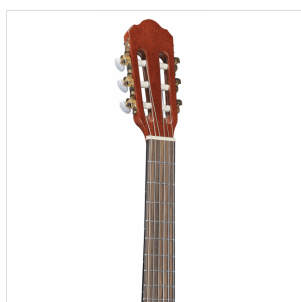

ESTUDIO ST 34AG

CHITARRA CLASSICA 3/4 CON TOP IN ABETE - GLOSSY

Le chitarre classiche Toledo **ESTUDIO ST** sono pensate sia per il principiante che vuole di più di un semplice entry level, che per il chitarrista intermedio che ha bisogno di una valida compagna di viaggio nel mondo della musica. La qualità costruttiva, la scelta del **palissandro** per ponte e tastiera e il **set up** generale la pongono in posizione privilegiata nel suo segmento di mercato. Disponibile in finitura glossy o satin e in diverse misure.

DETTAGLI DEL PRODOTTO

CARATTERISTICHE PRINCIPALI

Top: abete

Fondo e fasce: mogano

Manico: okoume

Tastiera: palissandro

Ponte: palissandro

Binding: black ABS

Finitura: Natural Glossy

SPECIFICHE

Misura	3/4 (36")
---------------	-----------

Scala	590 mm
--------------	--------

Ampiezza capotasto	45 mm
---------------------------	-------