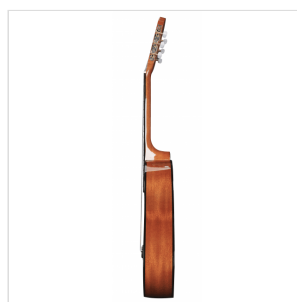

ESTUDIO ST 34AG

CHITARRA CLASSICA 3/4 CON TOP IN ABETE - GLOSSY

Le chitarre classiche Toledo **ESTUDIO ST** sono pensate sia per il principiante che vuole di più di un semplice entry level, che per il chitarrista intermedio che ha bisogno di una valida compagna di viaggio nel mondo della musica. La qualità costruttiva, la scelta del **palissandro** per ponte e tastiera e il **set up** generale la pongono in posizione privilegiata nel suo segmento di mercato. Disponibile in finitura glossy o satin e in diverse misure.

DETTAGLI DEL PRODOTTO

CARATTERISTICHE PRINCIPALI

Top: abete

Fondo e fasce: mogano

Manico: okoume

Tastiera: palissandro

Ponte: palissandro

Binding: black ABS

Finitura: Natural Glossy

SPECIFICHE

Misura	3/4 (36")
---------------	-----------

Scala	590 mm
--------------	--------

Ampiezza capotasto	45 mm
---------------------------	-------