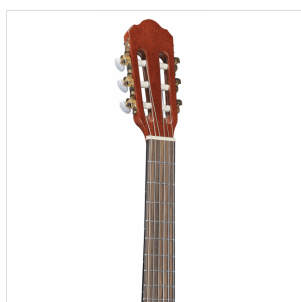

ESTUDIO ST 34AG CHITARRA CLASSICA 3/4 CON TOP IN ABETE - GLOSSY

Le chitarre classiche Toledo **ESTUDIO ST** sono pensate sia per il principiante che vuole di più di un semplice entry level, che per il chitarrista intermedio che ha bisogno di una valida compagna di viaggio nel mondo della musica. La qualità costruttiva, la scelta del **palissandro** per ponte e tastiera e il **set up** generale la pongono in posizione privilegiata nel suo segmento di mercato. Disponibile in finitura glossy o satin e in diverse misure.

DETTAGLI DEL PRODOTTO

CARATTERISTICHE PRINCIPALI

Top: abete

Fondo e fasce: mogano

Manico: okoume

Tastiera: palissandro

Ponte: palissandro

Binding: black ABS

Finitura: Natural Glossy

SPECIFICHE

Misura	3/4 (36")
---------------	-----------

Scala	590 mm
--------------	--------

Ampiezza capotasto	45 mm
---------------------------	-------