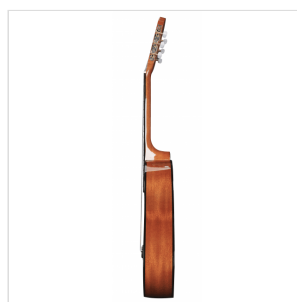

ESTUDIO ST 34AG CHITARRA CLASSICA 3/4 CON TOP IN ABETE - GLOSSY

Le chitarre classiche Toledo **ESTUDIO ST** sono pensate sia per il principiante che vuole di più di un semplice entry level, che per il chitarrista intermedio che ha bisogno di una valida compagna di viaggio nel mondo della musica. La qualità costruttiva, la scelta del **palissandro** per ponte e tastiera e il **set up** generale la pongono in posizione privilegiata nel suo segmento di mercato. Disponibile in finitura glossy o satin e in diverse misure.

DETTAGLI DEL PRODOTTO

CARATTERISTICHE PRINCIPALI

Top: abete

Fondo e fasce: mogano

Manico: okoume

Tastiera: palissandro

Ponte: palissandro

Binding: black ABS

Finitura: Natural Glossy

SPECIFICHE

Misura	3/4 (36")
---------------	-----------

Scala	590 mm
--------------	--------

Ampiezza capotasto	45 mm
---------------------------	-------