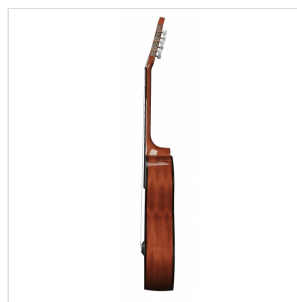

ESTUDIO ST 44AG

CHITARRA CLASSICA 4/4 CON TOP IN ABETE - GLOSSY

Le chitarre classiche Toledo **ESTUDIO ST** sono pensate sia per il principiante che vuole di più di un semplice entry level, che per il chitarrista intermedio che ha bisogno di una valida compagna di viaggio nel mondo della musica. La qualità costruttiva, la scelta del **palissandro** per ponte e tastiera e il **set up** generale la pongono in posizione privilegiata nel suo segmento di mercato. Disponibile in finitura glossy o satin e in diverse misure.

DETTAGLI DEL PRODOTTO

CARATTERISTICHE PRINCIPALI

Top: abete

Fondo e fasce: mogano

Manico: okoume

Tastiera: palissandro

Ponte: palissandro

Binding: black ABS

Finitura: Natural Glossy

SPECIFICHE

Misura	4/4 (39")
---------------	-----------

Scala	650 mm
--------------	--------

Ampiezza capotasto	52 mm
---------------------------	-------