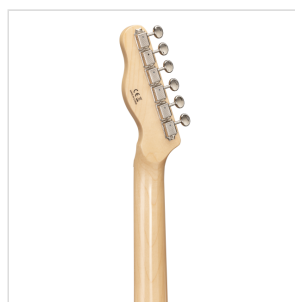

## TWANGER-VINTAGE PRO-R 2TS CHITARRA ELETTRICA CUTAWAY CON 1 SINGLE COIL E 1 LIPSTICK PICKUP (EQUIPPED BY WILKINSON®)

TWANGER VINTAGE PRO è una serie concepita per restituirti tutto il feeling e il sound che cerchi quando si parla di vero 'twang'. Corpo in ontano, ponte/pick up originali Wilkinson® e meccaniche di alta qualità made in Taiwan rendono la TWANGER VINTAGE PRO uno strumento dal grande valore e dallo spiccato carattere.

Disponibile con tastiera in acero o palissandro in un'ampia serie di finiture dal sapore vintage.

### CORPO IN ONTANO

Il corpo in ontano non è un dettaglio: significa peso perfetto e tutta la brillantezza che cerchi per il tuo 'twang'.

---

### CARATTERISTICHE PRINCIPALI

Corpo: ontano

Manico: acero lucido

Tastiera: palissandro

Tasti: 21

Meccaniche Vintage cromate di alta qualità (made in Taiwan)

Ponte Vintage 3 sellette Original Wilkinson®

Pick up Original Wilkinson®: 1 single coil + 1 lipstick