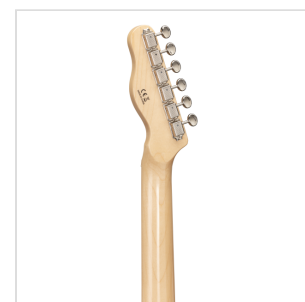

TWANGER-VINTAGE PRO-M TR CHITARRA ELETTRICA CUTAWAY CON 1 SINGLE COIL E 1 LIPSTICK PICKUP (EQUIPPED BY WILKINSON®)

TWANGER VINTAGE PRO è una serie concepita per restituirvi tutto il feeling e il sound che cerchi quando si parla di vero 'twang'. Corpo in ontano, ponte/pick up originali Wilkinson® e meccaniche di alta qualità made in Taiwan rendono la TWANGER VINTAGE PRO uno strumento dal grande valore e dallo spiccato carattere.

Disponibile con tastiera in acero o palissandro in un'ampia serie di finiture dal sapore vintage.

IN EVIDENZA

CORPO IN ONTANO

Il corpo in ontano non è un dettaglio: significa peso perfetto e tutta la brillantezza che cerchi per il tuo 'twang'.

DETTAGLI DEL PRODOTTO

CARATTERISTICHE PRINCIPALI

Corpo: ontano

Manico: acero lucido

Tastiera: acero lucido

Tasti: 21

Meccaniche Vintage cromate di alta qualità (made in Taiwan)

Ponte Vintage 3 sellette Original Wilkinson®

Pick up Original Wilkinson®: 1 single coil + 1 lipstick

Switch: 3 vie

Potenzimetri: volume/tono

Colore: Torino Red

SPECIFICHE

Nut	43 mm
Scala	648 mm
Radius	16"
Truss Rod	Bidirezionale