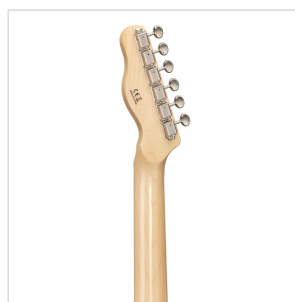

TWANGER-VINTAGE PRO-R NT CHITARRA ELETTRICA CUTAWAY CON 1 SINGLE COIL E 1 LIPSTICK PICKUP (EQUIPPED BY WILKINSON®)

TWANGER VINTAGE PRO è una serie concepita per restituirvi tutto il feeling e il sound che cerchi quando si parla di vero 'twang'. Corpo in ontano, ponte/pick up originali Wilkinson® e meccaniche di alta qualità made in Taiwan rendono la TWANGER VINTAGE PRO uno strumento dal grande valore e dallo spiccato carattere.

Disponibile con tastiera in acero o palissandro in un'ampia serie di finiture dal sapore vintage.

IN EVIDENZA

CORPO IN ONTANO

Il corpo in ontano non è un dettaglio: significa peso perfetto e tutta la brillantezza che cerchi per il tuo 'twang'.

DETTAGLI DEL PRODOTTO

CARATTERISTICHE PRINCIPALI

Corpo: ontano

Manico: acero lucido

Tastiera: palissandro

Tasti: 21

Meccaniche Vintage cromate di alta qualità (made in Taiwan)

Ponte Vintage 3 sellette Original Wilkinson®

Pick up Original Wilkinson®: 1 single coil + 1 lipstick

Switch: 3 vie

Potenzimetri: volume/tono

Colore: Natural

SPECIFICHE

Nut	43 mm
Scala	648 mm
Radius	16"
Truss Rod	Bidirezionale