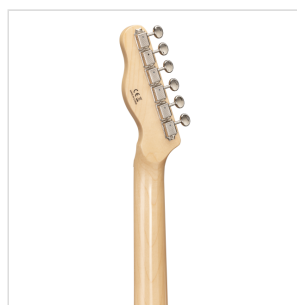

## TWANGER-VINTAGE PRO-R DB CHITARRA ELETTRICA CUTAWAY CON 1 SINGLE COIL E 1 LIPSTICK PICKUP (EQUIPPED BY WILKINSON®)

TWANGER VINTAGE PRO è una serie concepita per restituirvi tutto il feeling e il sound che cerchi quando si parla di vero 'twang'. Corpo in ontano, ponte/pick up originali Wilkinson® e meccaniche di alta qualità made in Taiwan rendono la TWANGER VINTAGE PRO uno strumento dal grande valore e dallo spiccato carattere.

Disponibile con tastiera in acero o palissandro in un'ampia serie di finiture dal sapore vintage.

### CORPO IN ONTANO

Il corpo in ontano non è un dettaglio: significa peso perfetto e tutta la brillantezza che cerchi per il tuo 'twang'.

---

### CARATTERISTICHE PRINCIPALI

Corpo: ontano

Manico: acero lucido

Tastiera: palissandro

Tasti: 21

Meccaniche Vintage cromate di alta qualità (made in Taiwan)

Ponte Vintage 3 sellette Original Wilkinson®

Pick up Original Wilkinson®: 1 single coil + 1 lipstick