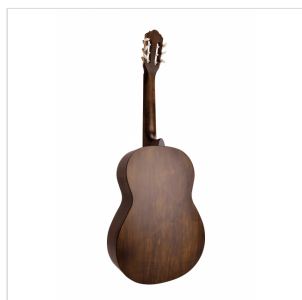

CST44-NTS

CHITARRA CLASSICA 4/4 CON TOP SOLIDO IN ABETE E ROSETTA INCISA

La serie Toledo CST unisce voce, qualità costruttiva, materiali e finiture. La brillante risonanza del top solido in abete assieme alla finitura satinata spazzolata a mano e all'originale rosetta intarsiata creano una chitarra classica che sa farsi notare.

Disponibile in versione 4/4 e 3/4.