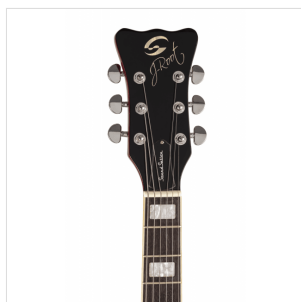

JAZZ-ROOT P ANT CHITARRA SEMIACUSTICA DOUBLE CUTAWAY CON SINGLE COIL

Con la serie **JAZZ ROOT**, Soundsation ci riporta alle sonorità e al feeling delle chitarre **semi-hollow body** che hanno scritto alcune tra le migliori pagine della storia della musica. Liuteria di qualità, componenti di livello **made in Korea** e set-up accurato per chitarre in grado di soddisfare anche il chitarrista più avanzato.

Disponibile in due versioni: **JAZZ ROOT H in acero con humbucker** e **JAZZ ROOT P in sapele con single coil**.

IN EVIDENZA

BEN OLTRE L'ENTRY LEVEL

Liuteria, dettagli e voce: la JAZZ ROOT li raccoglie tutti in un grande strumento concepito per soddisfare sia i chitarristi intermedi che quelli più esperti.

DOUBLE STOP? SEI NEL POSTO GIUSTO

I due single coil P-Style Soundsation Custom SCP in sinergia con i controlli indipendenti volume/tono e lo switch a 3 posizioni ti danno un timbro brillante e dinamico, perfetto per quando ti vuoi avventurare in territori trapuntati di double stop.

DETTAGLI DEL PRODOTTO

CARATTERISTICHE PRINCIPALI

Spessore cassa: 45 mm

Corpo: sapele

Binding top: ABS avorio

Manico: sapele set-in

Forma manico: C-Rounded

Truss rod: 2 vie