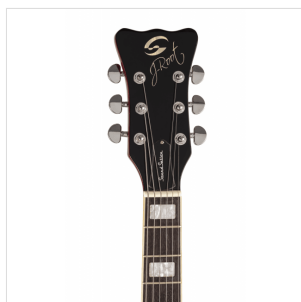

JAZZ-ROOT P BSB

CHITARRA SEMIACUSTICA DOUBLE CUTAWAY CON SINGLE COIL

Con la serie **JAZZ ROOT**, Soundsation ci riporta alle sonorità e al feeling delle chitarre **semi-hollow body** che hanno scritto alcune tra le migliori pagine della storia della musica. Liuteria di qualità, componenti di livello **made in Korea** e set-up accurato per chitarre in grado di soddisfare anche il chitarrista più avanzato.

Disponibile in due versioni: **JAZZ ROOT H in acero con humbucker** e **JAZZ ROOT P in sapele con single coil**.

IN EVIDENZA

BEN OLTRE L'ENTRY LEVEL

Liuteria, dettagli e voce: la JAZZ ROOT li raccoglie tutti in un grande strumento concepito per soddisfare sia i chitarristi intermedi che quelli più esperti.

DOUBLE STOP? SEI NEL POSTO GIUSTO

I due single coil P-Style Soundsation Custom SCP in sinergia con i controlli indipendenti volume/tono e lo switch a 3 posizioni ti danno un timbro brillante e dinamico, perfetto per quando ti vuoi avventurare in territori trapuntati di double stop.

DETTAGLI DEL PRODOTTO

CARATTERISTICHE PRINCIPALI

Spessore cassa: 45 mm

Corpo: sapele

Binding top: ABS avorio

Manico: sapele set-in

Forma manico: C-Rounded

Truss rod: 2 vie