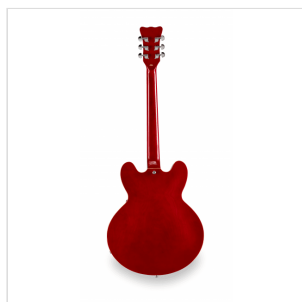

JAZZ-ROOT H CHR

CHITARRA SEMIACUSTICA DOUBLE CUTAWAY CON HUMBUCKER

Con la serie **JAZZ ROOT**, Soundsation ci riporta alle sonorità e al feeling delle chitarre **semi-hollow body** che hanno scritto alcune tra le migliori pagine della storia della musica. Liuteria di qualità, componenti di livello **made in Korea** e set-up accurato per chitarre in grado di soddisfare anche il chitarrista più avanzato.

Disponibile in due versioni: **JAZZ ROOT H** in acero con **humbucker** e **JAZZ ROOT P** in mogano sapele con **single coil**.

IN EVIDENZA

BEN OLTRE L'ENTRY LEVEL

Liuteria, dettagli e voce: la JAZZ ROOT li raccoglie tutti in un grande strumento concepito per soddisfare sia i chitarristi intermedi che quelli più esperti.

DETTAGLI DEL PRODOTTO

CARATTERISTICHE PRINCIPALI

Spessore cassa: 45 mm

Corpo: acero

Binding top: ABS avorio

Manico: acero set-in

Forma manico: C-Rounded

Truss rod: 2 vie

Tailpiece: stopbar

Pick up: 2 x SCH-N/B Soundsation Custom Humbucker (ceramici)

Switch: 3 vie

Controlli: 2 volume + 2 toni

Endpin: chrome

Mascherina nera

Finitura: Cherry Red Glossy

SPECIFICHE