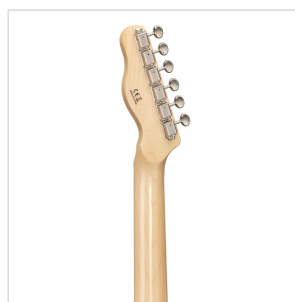

TWANGER-VINTAGE PRO-R FR CHITARRA ELETTRICA CUTAWAY CON 1 SINGLE COIL E 1 LIPSTICK PICKUP (EQUIPPED BY WILKINSON®)

TWANGER VINTAGE PRO è una serie concepita per restituirvi tutto il feeling e il sound che cerchi quando si parla di vero 'twang'. Corpo in ontano, ponte/pick up originali Wilkinson® e meccaniche di alta qualità made in Taiwan rendono la TWANGER VINTAGE PRO uno strumento dal grande valore e dallo spiccato carattere.

Disponibile con tastiera in acero o palissandro in un'ampia serie di finiture dal sapore vintage.

IN EVIDENZA

CORPO IN ONTANO

Il corpo in ontano non è un dettaglio: significa peso perfetto e tutta la brillantezza che cerchi per il tuo 'twang'.

DETTAGLI DEL PRODOTTO

CARATTERISTICHE PRINCIPALI

Corpo: ontano

Manico: acero lucido

Tastiera: palissandro

Tasti: 21

Meccaniche Vintage cromate di alta qualità (made in Taiwan)

Ponte Vintage 3 sellette Original Wilkinson®

Pick up Original Wilkinson®: 1 single coil + 1 lipstick

Switch: 3 vie

Potenzimetri: volume/tono

Colore: Natural

SPECIFICHE

Nut	43 mm
Scala	648 mm
Radius	16"
Truss Rod	Bidirezionale