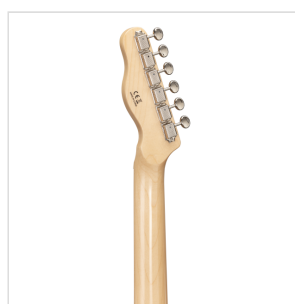

TWANGER-VINTAGE PRO-R FG CHITARRA ELETTRICA CUTAWAY CON 1 SINGLE COIL E 1 LIPSTICK PICKUP (EQUIPPED BY WILKINSON®)

TWANGER VINTAGE PRO è una serie concepita per restituirvi tutto il feeling e il sound che cerchi quando si parla di vero 'twang'. Corpo in ontano, ponte/pick up originali Wilkinson® e meccaniche di alta qualità made in Taiwan rendono la TWANGER VINTAGE PRO uno strumento dal grande valore e dallo spiccato carattere.

Disponibile con tastiera in acero o palissandro in un'ampia serie di finiture dal sapore vintage.

IN EVIDENZA

CORPO IN ONTANO

Il corpo in ontano non è un dettaglio: significa peso perfetto e tutta la brillantezza che cerchi per il tuo 'twang'.

DETTAGLI DEL PRODOTTO

CARATTERISTICHE PRINCIPALI

Corpo: ontano

Manico: acero lucido

Tastiera: palissandro

Tasti: 21

Meccaniche Vintage cromate di alta qualità (made in Taiwan)

Ponte Vintage 3 sellette Original Wilkinson®

Pick up Original Wilkinson®: 1 single coil + 1 lipstick

Switch: 3 vie

Potenzimetri: volume/tono

Colore: Natural

SPECIFICHE

Nut	43 mm
Scala	648 mm
Radius	16"
Truss Rod	Bidirezionale