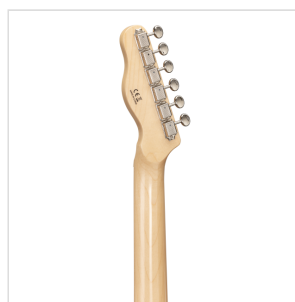

TWANGER-VINTAGE PRO-R FG CHITARRA ELETTRICA CUTAWAY CON 1 SINGLE COIL E 1 LIPSTICK PICKUP (EQUIPPED BY WILKINSON®)

TWANGER VINTAGE PRO è una serie concepita per restituirvi tutto il feeling e il sound che cerchi quando si parla di vero 'twang'. Corpo in ontano, ponte/pick up originali Wilkinson® e meccaniche di alta qualità made in Taiwan rendono la TWANGER VINTAGE PRO uno strumento dal grande valore e dallo spiccato carattere.

Disponibile con tastiera in acero o palissandro in un'ampia serie di finiture dal sapore vintage.

IN EVIDENZA

CORPO IN ONTANO

Il corpo in ontano non è un dettaglio: significa peso perfetto e tutta la brillantezza che cerchi per il tuo 'twang'.

DETTAGLI DEL PRODOTTO

CARATTERISTICHE PRINCIPALI

Corpo: ontano

Manico: acero lucido

Tastiera: palissandro

Tasti: 21

Meccaniche Vintage cromate di alta qualità (made in Taiwan)

Ponte Vintage 3 sellette Original Wilkinson®

Pick up Original Wilkinson®: 1 single coil + 1 lipstick

Switch: 3 vie

Potenzimetri: volume/tono

Colore: Natural

SPECIFICHE

Nut	43 mm
Scala	648 mm
Radius	16"
Truss Rod	Bidirezionale