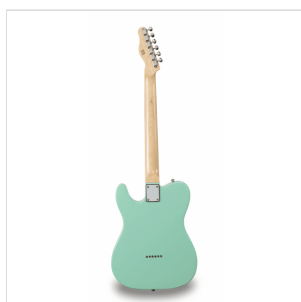

TWANGER-VINTAGE PRO-R FG CHITARRA ELETTRICA CUTAWAY CON 1 SINGLE COIL E 1 LIPSTICK PICKUP (EQUIPPED BY WILKINSON®)

TWANGER VINTAGE PRO è una serie concepita per restituirvi tutto il feeling e il sound che cerchi quando si parla di vero 'twang'. Corpo in ontano, ponte/pick up originali Wilkinson® e meccaniche di alta qualità made in Taiwan rendono la TWANGER VINTAGE PRO uno strumento dal grande valore e dallo spiccato carattere.

Disponibile con tastiera in acero o palissandro in un'ampia serie di finiture dal sapore vintage.

IN EVIDENZA

CORPO IN ONTANO

Il corpo in ontano non è un dettaglio: significa peso perfetto e tutta la brillantezza che cerchi per il tuo 'twang'.

DETTAGLI DEL PRODOTTO

CARATTERISTICHE PRINCIPALI

Corpo: ontano

Manico: acero lucido

Tastiera: palissandro

Tasti: 21

Meccaniche Vintage cromate di alta qualità (made in Taiwan)

Ponte Vintage 3 sellette Original Wilkinson®

Pick up Original Wilkinson®: 1 single coil + 1 lipstick

Switch: 3 vie

Potenzimetri: volume/tono

Colore: Natural

SPECIFICHE

Nut	43 mm
Scala	648 mm
Radius	16"
Truss Rod	Bidirezionale