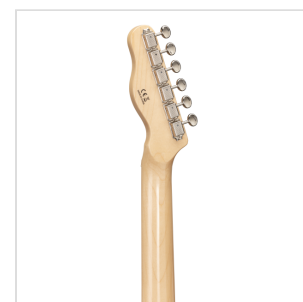

TWANGER-VINTAGE PRO-M BBL CHITARRA ELETTRICA CUTAWAY CON 1 SINGLE COIL E 1 LIPSTICK PICKUP (EQUIPPED BY WILKINSON®)

TWANGER VINTAGE PRO è una serie concepita per restituirti tutto il feeling e il sound che cerchi quando si parla di vero 'twang'. Corpo in ontano, ponte/pick up originali Wilkinson® e meccaniche di alta qualità made in Taiwan rendono la TWANGER VINTAGE PRO uno strumento dal grande valore e dallo spiccato carattere.

Disponibile con tastiera in acero o palissandro in un'ampia serie di finiture dal sapore vintage.

IN EVIDENZA

CORPO IN ONTANO

Il corpo in ontano non è un dettaglio: significa peso perfetto e tutta la brillantezza che cerchi per il tuo 'twang'.

DETTAGLI DEL PRODOTTO

CARATTERISTICHE PRINCIPALI

Corpo: ontano

Manico: acero lucido

Tastiera: acero lucido

Tasti: 21

Meccaniche Vintage cromate di alta qualità (made in Taiwan)

Ponte Vintage 3 sellette Original Wilkinson®

Pick up Original Wilkinson®: 1 single coil + 1 lipstick

Switch: 3 vie

Potenzimetri: volume/tono

Colore: Butterscotch Blonde

SPECIFICHE

| | |
|------------------|---------------|
| Nut | 43 mm |
| Scala | 648 mm |
| Radius | 16" |
| Truss Rod | Bidirezionale |