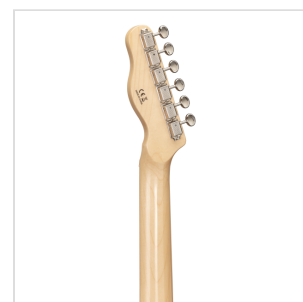

TWANGER-VINTAGE PRO-M BBS CHITARRA ELETTRICA CUTAWAY CON 1 SINGLE COIL E 1 LIPSTICK PICKUP (EQUIPPED BY WILKINSON®)

TWANGER VINTAGE PRO è una serie concepita per restituirvi tutto il feeling e il sound che cerchi quando si parla di vero 'twang'. Corpo in ontano, ponte/pick up originali Wilkinson® e meccaniche di alta qualità made in Taiwan rendono la TWANGER VINTAGE PRO uno strumento dal grande valore e dallo spiccato carattere.

Disponibile con tastiera in acero o palissandro in un'ampia serie di finiture dal sapore vintage.

IN EVIDENZA

CORPO IN ONTANO

Il corpo in ontano non è un dettaglio: significa peso perfetto e tutta la brillantezza che cerchi per il tuo 'twang'.

DETTAGLI DEL PRODOTTO

CARATTERISTICHE PRINCIPALI

Corpo: ontano

Manico: acero lucido

Tastiera: acero lucido

Tasti: 21

Meccaniche Vintage cromate di alta qualità (made in Taiwan)

Ponte Vintage 3 sellette Original Wilkinson®

Pick up Original Wilkinson®: 1 single coil + 1 lipstick

Switch: 3 vie

Potenzimetri: volume/tono

Colore: Burboun Burst

SPECIFICHE

Nut	43 mm
Scala	648 mm
Radius	16"
Truss Rod	Bidirezionale