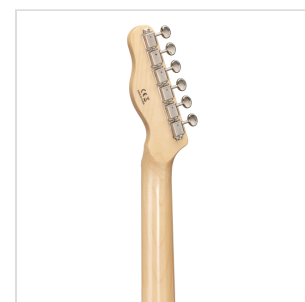

TWANGER-VINTAGE PRO-M HBS CHITARRA ELETTRICA CUTAWAY CON 1 SINGLE COIL E 1 LIPSTICK PICKUP (EQUIPPED BY WILKINSON®)

TWANGER VINTAGE PRO è una serie concepita per restituirti tutto il feeling e il sound che cerchi quando si parla di vero 'twang'. Corpo in ontano, ponte/pick up originali Wilkinson® e meccaniche di alta qualità made in Taiwan rendono la TWANGER VINTAGE PRO uno strumento dal grande valore e dallo spiccato carattere.

Disponibile con tastiera in acero o palissandro in un'ampia serie di finiture dal sapore vintage.

IN EVIDENZA

CORPO IN ONTANO

Il corpo in ontano non è un dettaglio: significa peso perfetto e tutta la brillantezza che cerchi per il tuo 'twang'.

DETTAGLI DEL PRODOTTO

CARATTERISTICHE PRINCIPALI

Corpo: ontano

Manico: acero lucido

Tastiera: acero lucido

Tasti: 21

Meccaniche Vintage cromate di alta qualità (made in Taiwan)

Ponte Vintage 3 sellette Original Wilkinson®

Pick up Original Wilkinson®: 1 single coil + 1 lipstick

Switch: 3 vie

Potenzimetri: volume/tono

Colore: Honey Burst

SPECIFICHE

Nut	43 mm
Scala	648 mm
Radius	16"
Truss Rod	Bidirezionale