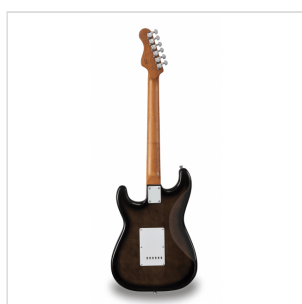

RIDER-DELUXE-M TRBK

CHITARRA ELETTRICA DOUBLE CUTAWAY CON 2 SINGLE COIL + HUMBUCKER SPLITTABILE E MECCANICHE AUTOBLOCCANTI (EQUIPAGGIATA WILKINSON, TASTIERA E MANICO IN ACERO ROASTED, TOP FIAMMATO)

RIDER DELUXE: una serie incredibile che unisce le qualità sonore dell'ontano impregiato da un top in acero fiammato, la bellezza dell'acero roasted, i pick up e il ponte originali Wilkinson, le meccaniche autobloccanti e il minuzioso set-up. Le meccaniche autobloccanti made in Taiwan e il ponte originale Wilkinson sono sinonimo di sicurezza e stabilità, mentre i pick up Wilkinson scolpiscono quel suono che è diventato il termine di paragone nel rock, blues e funk. L'humbucker splittabile con sistema push pull amplia ulteriormente il raggio d'azione di uno strumento nato per i chitarristi che sanno apprezzare finiture e materiali di livello superiore.

IN EVIDENZA

EQUIPPED BY WILKINSON®

Ponte vintage e accoppiata single coil/humbucker splittabile: Wilkinson® aggiunge ancora più valore e versatilità nelle tue mani.

TASTIERA E MANICO IN ACERO ROASTED

Guarda, tocca e senti l'acero roasted sotto le tue mani.

TOP IN ACERO FIAMMATO E CORPO IN ONTANO

Tutta la bellezza e la brillantezza di un top in acero fiammato in accoppiata al corpo in ontano.

MECCANICHE AUTOBLOCCANTI

Cambi di corde rapidi e accordature più stabili.

DETTAGLI DEL PRODOTTO

CARATTERISTICHE PRINCIPALI

Corpo: ontano

Top: acero fiammato

Manico e Tastiera: acero roasted satinato

Tasti: 22 (perloid)

Meccaniche: cromate autobloccanti made in Taiwan

Ponte: Wilkinson vintage tremolo