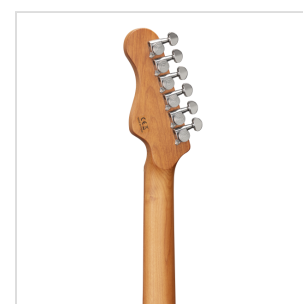

RIDER-DELUXE-M TRBK

CHITARRA ELETTRICA DOUBLE CUTAWAY CON 2 SINGLE COIL + HUMBUCKER SPLITTABILE E MECCANICHE AUTOBLOCCANTI (EQUIPAGGIATA WILKINSON, TASTIERA E MANICO IN ACERO ROASTED, TOP FIAMMATO)

RIDER DELUXE: una serie incredibile che unisce le qualità sonore dell'ontano impregiato da un top in acero fiammato, la bellezza dell'acero roasted, i pick up e il ponte originali Wilkinson, le meccaniche autobloccanti e il minuzioso set-up. Le meccaniche autobloccanti made in Taiwan e il ponte originale Wilkinson sono sinonimo di sicurezza e stabilità, mentre i pick up Wilkinson scolpiscono quel suono che è diventato il termine di paragone nel rock, blues e funk. L'humbucker splittabile con sistema push pull amplia ulteriormente il raggio d'azione di uno strumento nato per i chitarristi che sanno apprezzare finiture e materiali di livello superiore.

IN EVIDENZA

EQUIPPED BY WILKINSON®

Ponte vintage e accoppiata single coil/humbucker splittabile: Wilkinson® aggiunge ancora più valore e versatilità nelle tue mani.

TASTIERA E MANICO IN ACERO ROASTED

Guarda, tocca e senti l'acero roasted sotto le tue mani.

TOP IN ACERO FIAMMATO E CORPO IN ONTANO

Tutta la bellezza e la brillantezza di un top in acero fiammato in accoppiata al corpo in ontano.

MECCANICHE AUTOBLOCCANTI

Cambi di corde rapidi e accordature più stabili.

DETTAGLI DEL PRODOTTO

CARATTERISTICHE PRINCIPALI

Corpo: ontano

Top: acero fiammato

Manico e Tastiera: acero roasted satinato

Tasti: 22 (perloid)

Meccaniche: cromate autobloccanti made in Taiwan

Ponte: Wilkinson vintage tremolo