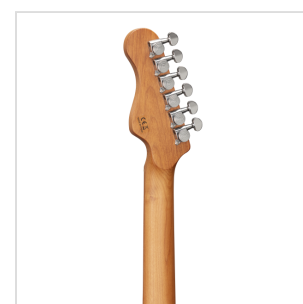

RIDER-DELUXE-M TRBK

# CHITARRA ELETTRICA DOUBLE CUTAWAY CON 2 SINGLE COIL + HUMBUCKER SPLITTABILE E MECCANICHE AUTOBLOCCANTI (EQUIPAGGIATA WILKINSON, TASTIERA E MANICO IN ACERO ROASTED, TOP FIAMMATO)

RIDER DELUXE: una serie incredibile che unisce le qualità sonore dell'ontano impreziosito da un top in acero fiammato, la bellezza dell'acero roasted, i pick up e il ponte originali Wilkinson, le meccaniche autobloccanti e il minuzioso set-up. Le meccaniche autobloccanti made in Taiwan e il ponte originale Wilkinson sono sinonimo di sicurezza e stabilità, mentre i pick up Wilkinson scolpiscono quel suono che è diventato il termine di paragone nel rock, blues e funk. L'humbucker splittabile con sistema push pull amplia ulteriormente il raggio d'azione di uno strumento nato per i chitarristi che sanno apprezzare finiture e materiali di livello superiore.

### EQUIPPED BY WILKINSON®

Ponte vintage e accoppiata single coil/humbucker splittabile: Wilkinson® aggiunge ancora più valore e versatilità nelle tue mani.

---

### CARATTERISTICHE PRINCIPALI

Corpo: ontano

Top: acero fiammato

Manico e Tastiera: acero roasted satinato

Tasti: 22 (perloid)

Meccaniche: cromate autobloccanti made in Taiwan

Ponte: Wilkinson vintage tremolo