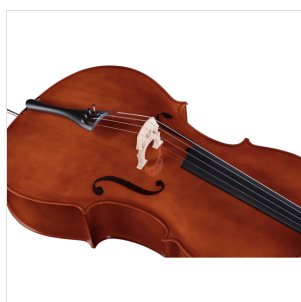

PCE-12

VIOLONCELLO 1/2 VIRTUOSO PRIMO COMPLETO DI BORSA E ARCHETTO

La serie Virtuoso Primo è ideale per chi si avvicina allo studio del violoncello. Grazie alle tecnologie impiegate per la costruzione abbiamo ottenuto uno strumento performante dal rapporto qualità prezzo eccezionale. Le ottime finiture, così come la lavorazione denotano una grande cura nei particolari che solitamente si trova in strumenti di fascia molto più alta, offrendo così al giovane violinista uno strumento per iniziare a studiare performante, accessibile e facile da suonare. Lo strumento viene offerto con cordiera in lega di alluminio completa di accordatori individuali, archetto, borsa morbida, colofonia e tracolle.

DETTAGLI DEL PRODOTTO

CARATTERISTICHE PRINCIPALI

Tavola Armonica: Laminata

Fasce e fondo: laminato

Binding: intarsiato

Ponte: acero

Tastiera: acero tinto nero con effetto ebano

Montatura: bischeri e mentoniera in acero tinto con effetto ebano

Cordiera in lega con intonatori individuali

Archetto: student brazilian wood con tallone in palissandro

Colore: Cherry Brown

Finitura: lucida

Borsa

Accessori in dotazione: colofonia, tracolle, corde

Misura: 1/2