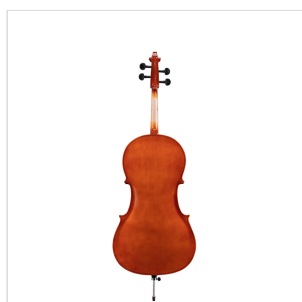

## VIOLONCELLO 1/2 VIRTUOSO PRIMO COMPLETO DI BORSA E ARCHETTO

La serie Virtuoso Primo è ideale per chi si avvicina allo studio del violoncello. Grazie alle tecnologie impiegate per la costruzione abbiamo ottenuto uno strumento performante dal rapporto qualità prezzo eccezionale. Le ottime finiture, così come la lavorazione denotano una grande cura nei particolari che solitamente si trova in strumenti di fascia molto più alta, offrendo così al giovane violinista uno strumento per iniziare a studiare performante, accessibile e facile da suonare. Lo strumento viene offerto con cordiera in lega di alluminio completa di accordatori individuali, archetto, borsa morbida, colofonia e tracolle.

### CARATTERISTICHE PRINCIPALI

Tavola Armonica: Laminata

Fasce e fondo: laminato

Binding: intarsiato

Ponte: acero

Tastiera: acero tinto nero con effetto ebano

Montatura: bischeri e mentoniera in acero tinto con effetto ebano

Cordiera in lega con intonatori individuali

Archetto: student brazilian wood con tallone in palissandro

Colore: Cherry Brown

Finitura: lucida

Borsa

Accessori in dotazione: colofonia, tracolle, corde

Misura: 1/2