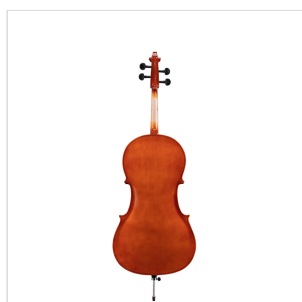

PCE-12

VIOLONCELLO 1/2 VIRTUOSO PRIMO COMPLETO DI BORSA E ARCHETTO

La serie Virtuoso Primo è ideale per chi si avvicina allo studio del violoncello. Grazie alle tecnologie impiegate per la costruzione abbiamo ottenuto uno strumento performante dal rapporto qualità prezzo eccezionale. Le ottime finiture, così come la lavorazione denotano una grande cura nei particolari che solitamente si trova in strumenti di fascia molto più alta, offrendo così al giovane violinista uno strumento per iniziare a studiare performante, accessibile e facile da suonare. Lo strumento viene offerto con cordiera in lega di alluminio completa di accordatori individuali, archetto, borsa morbida, colofonia e tracolle.

DETTAGLI DEL PRODOTTO

CARATTERISTICHE PRINCIPALI

Tavola Armonica: Laminata

Fasce e fondo: laminato

Binding: intarsiato

Ponte: acero

Tastiera: acero tinto nero con effetto ebano

Montatura: bischeri e mentoniera in acero tinto con effetto ebano

Cordiera in lega con intonatori individuali

Archetto: student brazilian wood con tallone in palissandro

Colore: Cherry Brown

Finitura: lucida

Borsa

Accessori in dotazione: colofonia, tracolle, corde

Misura: 1/2