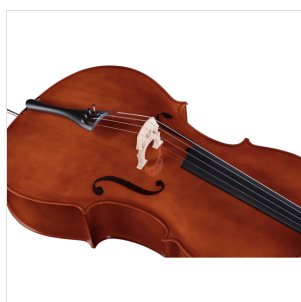

## VIOLONCELLO 1/2 VIRTUOSO PRIMO COMPLETO DI BORSA E ARCHETTO

La serie Virtuoso Primo è ideale per chi si avvicina allo studio del violoncello. Grazie alle tecnologie impiegate per la costruzione abbiamo ottenuto uno strumento performante dal rapporto qualità prezzo eccezionale. Le ottime finiture, così come la lavorazione denotano una grande cura nei particolari che solitamente si trova in strumenti di fascia molto più alta, offrendo così al giovane violinista uno strumento per iniziare a studiare performante, accessibile e facile da suonare. Lo strumento viene offerto con cordiera in lega di alluminio completa di accordatori individuali, archetto, borsa morbida, colofonia e tracolle.

### CARATTERISTICHE PRINCIPALI

Tavola Armonica: Laminata

Fasce e fondo: laminato

Binding: intarsiato

Ponte: acero

Tastiera: acero tinto nero con effetto ebano

Montatura: bischeri e mentoniera in acero tinto con effetto ebano

Cordiera in lega con intonatori individuali

Archetto: student brazilian wood con tallone in palissandro

Colore: Cherry Brown

Finitura: lucida

Borsa

Accessori in dotazione: colofonia, tracolle, corde

Misura: 1/2