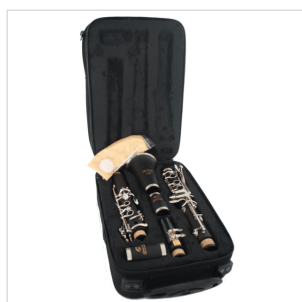

SCL-18

## CLARINETTO SIB A 18 CHIAVI

I primi passi sono fondamentali per lo studio dello strumento. Il clarinetto Sib SCL-18 è stato concepito per lo studente. Il corpo in resina ABS assicura un'ottima resa timbrica . Completo di tutti gli accessori, Il design ergonomico e leggero, unito alla facilità di emissione e alla perfetta intonazione, fanno di SCL-18 lo strumento ideale per il giovane clarinettista.

### CARATTERISTICHE PRINCIPALI

Sistema Boehm

Corpo in resina ABS

18 chiavi

6 anelli

Chiavi nickelate

Poggia-pollice regolabile

Cuscinetti in pelle

Bocchino con legatura e copribocchino incluso

Soft Case leggero e resistente con tasca esterna e tracolla incluso.