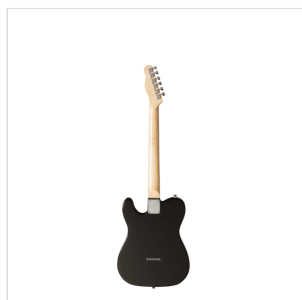

## TWANGER-M BK

# CHITARRA ELETTRICA CUTAWAY CON 1 SINGLE COIL E 1 LIPSTICK PICKUP

Tempo di blues e southern rock? La serie TWANGER è la soluzione più facile, adatta al neofita che non vuole rinunciare a qualità, timbro e suonabilità. Il corpo in basswood è garanzia di timbro e robustezza, mentre la configurazione 1 single coil + 1 lipstick pickup in combinazione con il selettore a 3 vie + potenziometro volume/tono garantiscono grande varietà timbrica all'insegna del twang più sfrenato.

### CARATTERISTICHE PRINCIPALI

Corpo: basswood

Manico: acero

Tastiera: acero

Tasti: 21

Meccaniche: cromate

Ponte: Vintage

Pick up: 1 single coil + 1 lipstick

Switch: 3 vie

Potenzimetri: volume/tono

Colore: Black