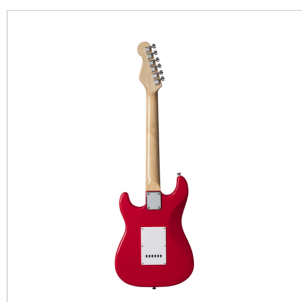

## RIDER-JR FR

# CHITARRA ELETTRICA 3/4 DOUBLE CUTAWAY A 3 SINGLE COIL

La serie RIDER rivisita il classico dei classici: una chitarra elettrica double cutaway con corpo in basswood per garantire timbro e robustezza e 3 single coil per un suono chiaro e brillante. La tastiera 22 tasti è in Eco-Rosewood per preservare il feeling e il look del palissandro nel rispetto della normativa CITES. Il selettore a 5 vie in combinazione col potenziometro volume e tono garantisce grande varietà timbrica per spaziare dal blues al rock passando per il funk. La versione JR ha un corpo di dimensioni 3/4 perfetto per gli studenti più giovani che pretendono suonabilità, qualità dei materiali e della costruzione.

### CARATTERISTICHE PRINCIPALI

Corpo: basswood

Manico: acero

Tastiera: Eco-Rosewood (conforme normativa CITES)

Tasti: 22

Meccaniche: cromate

Ponte: vintage tremolo

Pick up: 3 single coil

Switch: 5 vie

Potenzimetri: volume/tono/tono

Colore: Fiesta Red

Versione 3/4