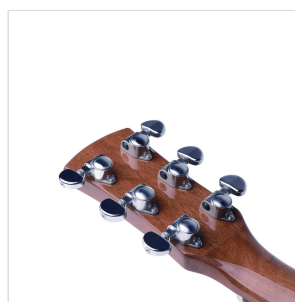

OLYMPIC-DN-GNT

CHITARRA ACUSTICA DREADNOUGHT CON FINITURA LUCIDA

Dedicata all'Olympic National Park, uno dei parchi naturali più belli degli Stati Uniti, la serie Olympic vanta un connubio di spicco tra qualità costruttive, legni, finiture e naturalmente timbro. Il top in abete massello Sitka accoppiato alle fasce in mogano donano una voce unica allo strumento, mentre le meccaniche originali GROVER garantiscono quella tenuta di accordatura di cui ogni vero chitarrista ha bisogno sul palco, a casa o prova. La serie Olympic è disponibile in versione dreadnought, dreadnought cutaway e OOO, con finitura lucida o satinata.

DETTAGLI DEL PRODOTTO

CARATTERISTICHE PRINCIPALI

Top: Abete Sitka massello

Fondo e fasce: mogano

Manico: mogano

Tastiera: blackwood con tasti in madreperla

Capotasto e sellette: osso

Paletta: mogano con intarsio in legno

Binding in celluloid nera sul corpo

Ponte in blackwood

Mascherina tartarugata

Meccaniche originali GROVER

Forma: dreadnought

Finitura: lucida

Equipaggiata con corde d'Addario XP

SPECIFICHE

Scala	648 mm
Nut	43.2 mm