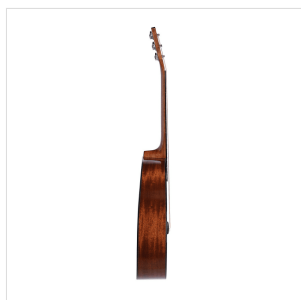

OLYMPIC-DN-GNT

CHITARRA ACUSTICA DREADNOUGHT CON FINITURA LUCIDA

Dedicata all'Olympic National Park, uno dei parchi naturali più belli degli Stati Uniti, la serie Olympic vanta un connubio di spicco tra qualità costruttive, legni, finiture e naturalmente timbro. Il top in abete massello Sitka accoppiato alle fasce in mogano donano una voce unica allo strumento, mentre le meccaniche originali GROVER garantiscono quella tenuta di accordatura di cui ogni vero chitarrista ha bisogno sul palco, a casa o prova. La serie Olympic è disponibile in versione dreadnought, dreadnought cutaway e OOO, con finitura lucida o satinata.

DETTAGLI DEL PRODOTTO

CARATTERISTICHE PRINCIPALI

Top: Abete Sitka massello

Fondo e fasce: mogano

Manico: mogano

Tastiera: blackwood con tasti in madreperla

Capotasto e sellette: osso

Paletta: mogano con intarsio in legno

Binding in celluloid nera sul corpo

Ponte in blackwood

Mascherina tartarugata

Meccaniche originali GROVER

Forma: dreadnought

Finitura: lucida

Equipaggiata con corde d'Addario XP

SPECIFICHE

Scala	648 mm
Nut	43.2 mm