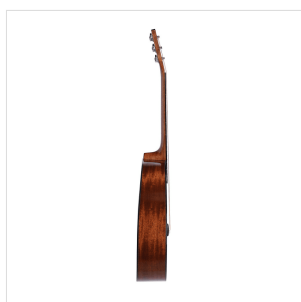

OLYMPIC-DN-GNT

CHITARRA ACUSTICA DREADNOUGHT CON FINITURA LUCIDA

Dedicata all'Olympic National Park, uno dei parchi naturali più belli degli Stati Uniti, la serie Olympic vanta un connubio di spicco tra qualità costruttive, legni, finiture e naturalmente timbro. Il top in abete massello Sitka accoppiato alle fasce in mogano donano una voce unica allo strumento, mentre le meccaniche originali GROVER garantiscono quella tenuta di accordatura di cui ogni vero chitarrista ha bisogno sul palco, a casa o prova. La serie Olympic è disponibile in versione dreadnought, dreadnought cutaway e OOO, con finitura lucida o satinata.

DETTAGLI DEL PRODOTTO

CARATTERISTICHE PRINCIPALI

Top: Abete Sitka massello

Fondo e fasce: mogano

Manico: mogano

Tastiera: blackwood con tasti in madreperla

Capotasto e sellette: osso

Paletta: mogano con intarsio in legno

Binding in celluloid nera sul corpo

Ponte in blackwood

Mascherina tartarugata

Meccaniche originali GROVER

Forma: dreadnought

Finitura: lucida

Equipaggiata con corde d'Addario XP

SPECIFICHE

Scala	648 mm
Nut	43.2 mm