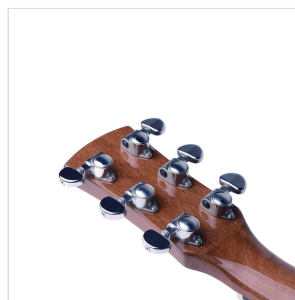

OLYMPIC-DN-GNT

CHITARRA ACUSTICA DREADNOUGHT CON FINITURA LUCIDA

Dedicata all'Olympic National Park, uno dei parchi naturali più belli degli Stati Uniti, la serie Olympic vanta un connubio di spicco tra qualità costruttive, legni, finiture e naturalmente timbro. Il top in abete massello Sitka accoppiato alle fasce in mogano donano una voce unica allo strumento, mentre le meccaniche originali GROVER garantiscono quella tenuta di accordatura di cui ogni vero chitarrista ha bisogno sul palco, a casa o prova. La serie Olympic è disponibile in versione dreadnought, dreadnought cutaway e OOO, con finitura lucida o satinata.

DETTAGLI DEL PRODOTTO

CARATTERISTICHE PRINCIPALI

Top: Abete Sitka massello

Fondo e fasce: mogano

Manico: mogano

Tastiera: blackwood con tasti in madreperla

Capotasto e sellette: osso

Paletta: mogano con intarsio in legno

Binding in celluloid nera sul corpo

Ponte in blackwood

Mascherina tartarugata

Meccaniche originali GROVER

Forma: dreadnought

Finitura: lucida

Equipaggiata con corde d'Addario XP

SPECIFICHE

Scala	648 mm
Nut	43.2 mm