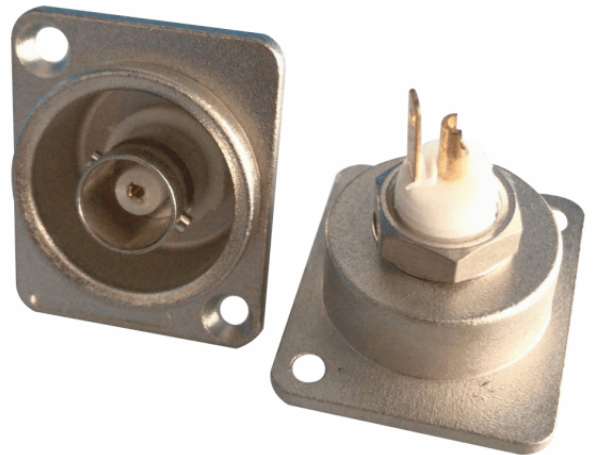

WM-PC-BNCF

CONNETTORE DA PANNELLO BNC FEMMINA

La serie Wiremaster è composta da connettori di alta qualità, prodotti nati per garantire performance di livello in un vasto range di applicazioni professionali.

DETTAGLI DEL PRODOTTO

CARATTERISTICHE PRINCIPALI

Connettore da pannello professionale BNC femmina

In lega di zinco nichelato

Confezione: 1 pz