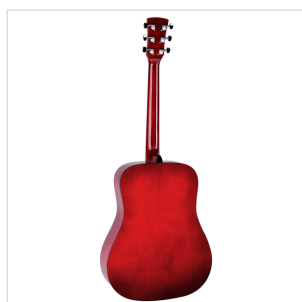

YOSEMITE-DN-RDS

CHITARRA ACUSTICA DREADNOUGHT

YOSEMITE è la chitarra perfetta per cominciare senza rinunciare alla suonabilità. La forma di tipo Dreadnought è da sempre il perfetto compromesso tra praticità e risonanza. Il design classico e sobrio è impreziosito dal battipenna nero e dalle decorazioni attorno alla buca. Costruita con gli stessi principi dei prodotti di fascia superiore, rappresenta un'ottima scelta per lo studente o come chitarra da tempo libero.

DETTAGLI DEL PRODOTTO

CARATTERISTICHE PRINCIPALI

Top: linden

Fondo e fasce: basswood

Tastiera: acero

Ponte: acero

Meccaniche: chrome diecast

Mascherina: black

Colore: red sunburst