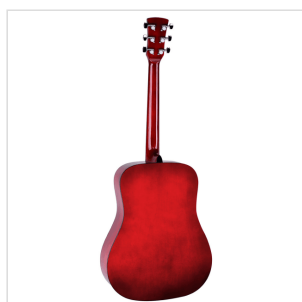

# CHITARRA ACUSTICA DREADNOUGHT

YOSEMITE è la chitarra perfetta per cominciare senza rinunciare alla suonabilità. La forma di tipo Dreadnought è da sempre il perfetto compromesso tra praticità e risonanza. Il design classico e sobrio è impreziosito dal battipenna nero e dalle decorazioni attorno alla buca. Costruita con gli stessi principi dei prodotti di fascia superiore, rappresenta un'ottima scelta per lo studente o come chitarra da tempo libero.

### CARATTERISTICHE PRINCIPALI

Top: linden

Fondo e fasce: basswood

Tastiera: acero

Ponte: acero

Meccaniche: chrome diecast

Mascherina: black

Colore: red sunburst