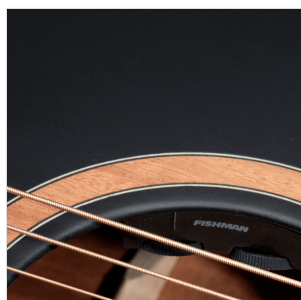

BA200-CTE

CHITARRA ACUSTICA CUTAWAY SERIE SHADOW CON PREAMP FISHMAN ALLA BUCA

Le chitarre della serie SHADOW nascono per unire qualità costruttiva, timbro, stile e un appeal visivo assolutamente degno di nota. La finitura nera satinata, le meccaniche Gold con bottone black satin e il top massello setano standard qualitativi ed estetici di rilievo, mentre il preamp Fishman SON-GT2 della versione CTE rende questo strumento adatto anche ad un utilizzo sul palco o in studio.

DETTAGLI DEL PRODOTTO

CARATTERISTICHE PRINCIPALI

Corpo: top in solid sitka spruce + fondo e fasce in mogano

Manico: mogano set-in

Tastiera: Eco-rosewood (conforme CITES)

Tasti: 20

Meccaniche: Grover Black

Ponte: Eco-rosewood (conforme CITES)

Meccaniche: gold con bottone nero satinato

Binding fronte e filetto retro: mogano + acero

Preamp: Fishman SON-GT2

Equipped with d'Addario EXP

Colore: Matte Black

SPECIFICHE

Scala	648 mm
--------------	--------