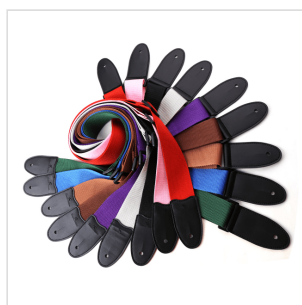

# TRACOLLA PER CHITARRA/BASSO IN POLIESTERE CON TERMINALI IN PELLE ARTIFICIALE

La linea Soundsation straps offre tracolle di vario tipo, realizzate in diversi materiali per venire incontro alle esigenze estetiche e funzionali del musicista.

### CARATTERISTICHE PRINCIPALI

Realizzata in poliestere

Terminali pelle artificiale

Passanti in ABS

Larghezza: 5cm

Lunghezza: 150cm

Colore: Blue