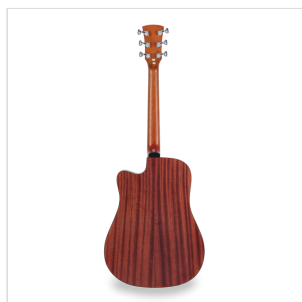

EDGE SOLID SDNCE-NT

CHITARRA ACUSTICA DREADNOUGHT CUTAWAY

AMPLIFICATA CON ARMREST

La chitarra EDGE SOLID rappresenta un upgrade estetico e funzionale della sorella minore EDGE ST: grazie al top in abete massello, l'utilizzo del palissandro su binding, armrest, tastiera e ponte, l'affidabilità e la bellezza delle meccaniche di qualità superiore, EDGE SOLID alza ulteriormente l'asticella di strumenti dall'eccezionale valore nel proprio segmento di mercato.

Disponibile in versione dreadnought e dreadnought cutaway con preamp Fishman GT-1. Entrambe le versioni con corde D'Addario EXP16 per darti ancora di più sin dal primo utilizzo.

IN EVIDENZA

TOP SOLIDO E PALISSANDRO: RISONANZA E PREGIO

EDGE SOLID vanta un **top in abete solido** per darti una risonanza maggiore e l'utilizzo del **palissandro** per dare pregio a tastiera, ponte, binding ed armrest.

DESIGN E COMFORT

EDGE SOLID è una chitarra bella da vedere e comoda da suonare: l'**armrest in palissandro** rappresenta un plus estetico e funzionale di assoluto valore in questa fascia di mercato.

DETTAGLI DEL PRODOTTO

CARATTERISTICHE PRINCIPALI

Scala: 648 mm

Top: abete massello

Fondo e fasce: sapele

Manico: Okoume

Tastiera: palissandro

Ponte: palissandro