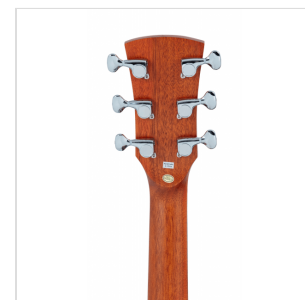

EDGE SOLID SDNCE-BSB CHITARRA ACUSTICA DREADNOUGHT CUTAWAY AMPLIFICATA CON ARMREST

La chitarra EDGE SOLID rappresenta un upgrade estetico e funzionale della sorella minore EDGE ST: grazie al top in abete massello, l'utilizzo del palissandro su binding, armrest, tastiera e ponte, l'affidabilità e la bellezza delle meccaniche di qualità superiore, EDGE SOLID alza ulteriormente l'asticella di strumenti dall'eccezionale valore nel proprio segmento di mercato.

Disponibile in versione dreadnought e dreadnought cutaway con preamp Fishman GT-1. Entrambe le versioni con corde D'Addario EXP16 per darti ancora di più sin dal primo utilizzo.

IN EVIDENZA

TOP SOLIDO E PALISSANDRO: RISONANZA E PREGIO

EDGE SOLID vanta un **top in abete solido** per darti una risonanza maggiore e l'utilizzo del **palissandro** per dare pregio a tastiera, ponte, binding ed armrest.

DESIGN E COMFORT

EDGE SOLID è una chitarra bella da vedere e comoda da suonare: l'**armrest in palissandro** rappresenta un plus estetico e funzionale di assoluto valore in questa fascia di mercato.

DETTAGLI DEL PRODOTTO

CARATTERISTICHE PRINCIPALI

Scala: 648 mm

Top: abete massello

Fondo e fasce: sapele

Manico: Okoume

Tastiera: palissandro

Ponte: palissandro