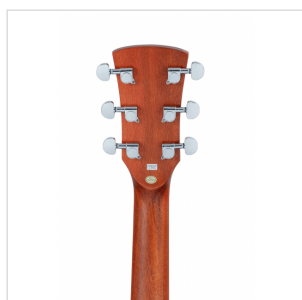

# CHITARRA ACUSTICA DREADNOUGHT CUTAWAY AMPLIFICATA

Comincia a suonare alla grande con CODY, una chitarra acustica ideale per il principiante che non vuole rinunciare alla cura costruttiva e alla suonabilità riservate solitamente a chitarre di fascia più alta.

Disponibile in diverse finiture satinare open pore e in versione dreadnought/dreadnought cutaway amplificata.

### CARATTERISTICHE PRINCIPALI

Scala: 648 mm

Top: abete

Fondo e fasce: sapele

Manico: Okoume

Tastiera: noce

Radius: 16"

Nut: 43 mm

Profilo manico: C

Ponte: noce

Spessore cassa: 100-120 mm

Meccaniche: diecast cromate

Preamp: EQ400T con controlli Bass, Middle, Treble, Presence + Tuner

Finitura: open pore Natural satinata