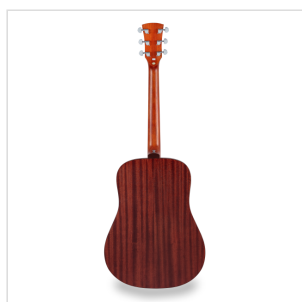

# CHITARRA ACUSTICA DREADNOUGHT

Comincia a suonare alla grande con CODY, una chitarra acustica ideale per il principiante che non vuole rinunciare alla cura costruttiva e alla suonabilità riservate solitamente a chitarre di fascia più alta.

Disponibile in diverse finiture satinata open pore e in versione dreadnought/dreadnought cutaway amplificata.

### CARATTERISTICHE PRINCIPALI

Scala: 648 mm

Top: abete

Fondo e fasce: sapele

Manico: Okoume

Tastiera: noce

Radius: 16"

Nut: 43 mm

Profilo manico: C

Ponte: noce

Spessore cassa: 100-120 mm

Meccaniche: diecast cromate

Finitura: open pore Sunburst satinata