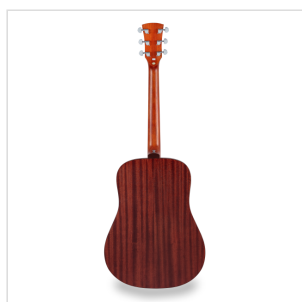

# CHITARRA ACUSTICA DREADNOUGHT

Comincia a suonare alla grande con CODY, una chitarra acustica ideale per il principiante che non vuole rinunciare alla cura costruttiva e alla suonabilità riservate solitamente a chitarre di fascia più alta.

Disponibile in diverse finiture satinare open pore e in versione dreadnought/drednought cutaway amplificata.

### CARATTERISTICHE PRINCIPALI

Scala: 648 mm

Top: abete

Fondo e fasce: sapele

Manico: Okoume

Tastiera: noce

Radius: 16"

Nut: 43 mm

Profilo manico: C

Ponte: noce

Spessore cassa: 100-120 mm

Meccaniche: diecast cromate

Finitura: open pore Sunburst satinata