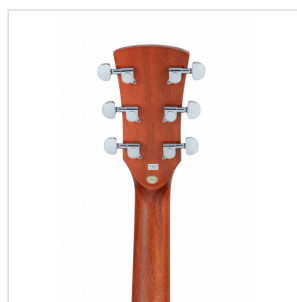

# CHITARRA ACUSTICA DREADNOUGHT

Comincia a suonare alla grande con CODY, una chitarra acustica ideale per il principiante che non vuole rinunciare alla cura costruttiva e alla suonabilità riservate solitamente a chitarre di fascia più alta.

Disponibile in diverse finiture satinare open pore e in versione dreadnought/drednought cutaway amplificata.

### CARATTERISTICHE PRINCIPALI

Scala: 648 mm

Top: abete

Fondo e fasce: sapele

Manico: Okoume

Tastiera: noce

Radius: 16"

Nut: 43 mm

Profilo manico: C

Ponte: noce

Spessore cassa: 100-120 mm

Meccaniche: diecast cromate

Finitura: open pore Sunburst satinata