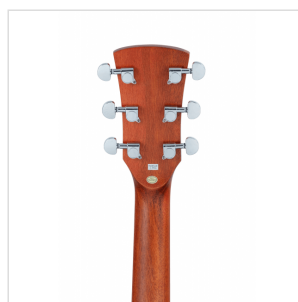

# CHITARRA ACUSTICA DREADNOUGHT

Comincia a suonare alla grande con CODY, una chitarra acustica ideale per il principiante che non vuole rinunciare alla cura costruttiva e alla suonabilità riservate solitamente a chitarre di fascia più alta.

Disponibile in diverse finiture satinata open pore e in versione dreadnought/dreadnought cutaway amplificata.

### CARATTERISTICHE PRINCIPALI

Scala: 648 mm

Top: abete

Fondo e fasce: sapele

Manico: Okoume

Tastiera: noce

Radius: 16"

Nut: 43 mm

Profilo manico: C

Ponte: noce

Spessore cassa: 100-120 mm

Meccaniche: diecast cromate

Finitura: open pore Sunburst satinata