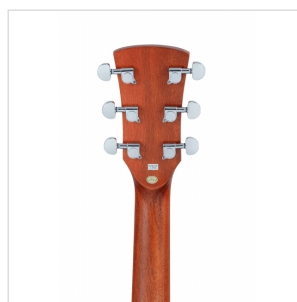

CODY DN-NT

CHITARRA ACUSTICA DREADNOUGHT

Comincia a suonare alla grande con CODY, una chitarra acustica ideale per il principiante che non vuole rinunciare alla cura costruttiva e alla suonabilità riservate solitamente a chitarre di fascia più alta.

Disponibile in diverse finiture satinare open pore e in versione dreadnought/drednought cutaway amplificata.

DETTAGLI DEL PRODOTTO

CARATTERISTICHE PRINCIPALI

Scala: 648 mm

Top: abete

Fondo e fasce: sapele

Manico: Okoume

Tastiera: noce

Radius: 16"

Nut: 43 mm

Profilo manico: C

Ponte: noce

Spessore cassa: 100-120 mm

Meccaniche: diecast cromate

Finitura: open pore Natural satinata