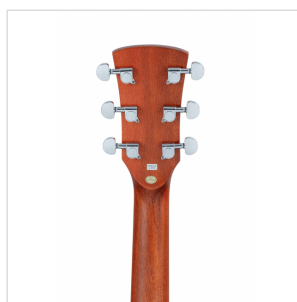

CODY DN-NT

CHITARRA ACUSTICA DREADNOUGHT

Comincia a suonare alla grande con CODY, una chitarra acustica ideale per il principiante che non vuole rinunciare alla cura costruttiva e alla suonabilità riservate solitamente a chitarre di fascia più alta.

Disponibile in diverse finiture satinare open pore e in versione dreadnought/drednought cutaway amplificata.

DETTAGLI DEL PRODOTTO

CARATTERISTICHE PRINCIPALI

Scala: 648 mm

Top: abete

Fondo e fasce: sapele

Manico: Okoume

Tastiera: noce

Radius: 16"

Nut: 43 mm

Profilo manico: C

Ponte: noce

Spessore cassa: 100-120 mm

Meccaniche: diecast cromate

Finitura: open pore Natural satinata