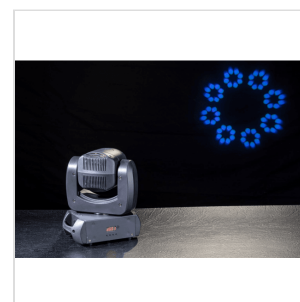

# MOOD L100 BEAM TESTA MOBILE LED SPOT SOUNDSATION MOOD L100 BEAM 100 W

**MOOD L100 BEAM** fa parte di una più ampia gamma di luci LED intelligenti a testa mobile SOUNDSATION. Questa illuminazione è compatta, leggera e molto facile da usare. È stata progettata per soddisfare le richieste di un maggior numero di clienti, grazie al LED bianco ad alta luminosità da 100W, con durata di circa 50.000 ore risulta essere estremamente luminoso e affidabile, l'angolo di apertura di 2,5°, la ruota gobos con 7 gobos e la ruota con 7 colori. E un prodotto Spot leggero e performante per soddisfare diverse applicazioni di illuminazione. Non solo, ma grazie alla precisione di 16 bit nel pilotaggio e nella regolazione del movimento, crea effetti stroboscopici, dimmer precisi e di posizionamento estremamente raffinati. Infine, il funzionamento del display LED multifunzione è stato sviluppato per aiutare l'utente a configurare l'unità, rendendo questo apparecchio facile da usare, affidabile nelle prestazioni e versatile nelle applicazioni. Un MUST per tutti i professionisti dell'illuminazione.

### CARATTERISTICHE PRINCIPALI

LED bianco ad alta luminosità da 100W, con durata di circa 50.000 ore

Angolo Beam di 2.5°

0-100% Dimmer elettronico

0-20Hz Effetto strobo

Ruota Colore a 7 colori

Ruota Gobo con 7 gobo