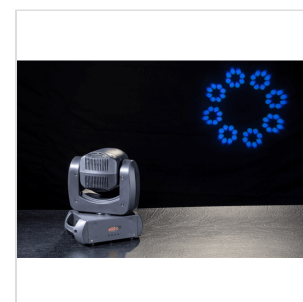

# TESTA MOBILE LED SPOT SOUNDSATION MOOD L100 BEAM 100 W

**MOOD L100 BEAM** fa parte di una più ampia gamma di luci LED intelligenti a testa mobile SOUNDSATION. Questa illuminazione è compatta, leggera e molto facile da usare. È stata progettata per soddisfare le richieste di un maggior numero di clienti, grazie al LED bianco ad alta luminosità da 100W, con durata di circa 50.000 ore risulta essere estremamente luminoso e affidabile, l'angolo di apertura di 2,5°, la ruota gobos con 7 gobos e la ruota con 7 colori. E un prodotto Spot leggero e performante per soddisfare diverse applicazioni di illuminazione. Non solo, ma grazie alla precisione di 16 bit nel pilotaggio e nella regolazione del movimento, crea effetti stroboscopici, dimmer precisi e di posizionamento estremamente raffinati. Infine, il funzionamento del display LED multifunzione è stato sviluppato per aiutare l'utente a configurare l'unità, rendendo questo apparecchio facile da usare, affidabile nelle prestazioni e versatile nelle applicazioni. Un MUST per tutti i professionisti dell'illuminazione.

### CARATTERISTICHE PRINCIPALI

LED bianco ad alta luminosità da 100W, con durata di circa 50.000 ore

Angolo Beam di 2.5°

0-100% Dimmer elettronico

0-20Hz Effetto strobo

Ruota Colore a 7 colori

Ruota Gobo con 7 gobo