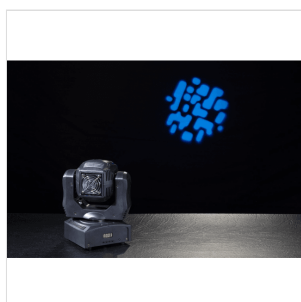

MOOD L60 SPOT

TESTA MOBILE LED SPOT SOUNDSATION MOOD L60 SPOT 60 W

MOOD L60 SPOT fa parte di una più ampia gamma di luci LED intelligenti a testa mobile SOUNDSATION. Questa illuminazione è compatta, leggera e molto facile da usare. È stata progettata per soddisfare le richieste di un maggior numero di clienti, grazie al LED bianco ad alta luminosità da 60W, con durata di circa 50.000 ore risulta essere estremamente luminoso e affidabile, l'angolo di apertura di 20°, la ruota gobos con 7 gobos e la ruota con 7 colori. E un prodotto Spot leggero e performante per soddisfare diverse applicazioni di illuminazione. Non solo, ma grazie alla precisione di 16 bit nel pilotaggio e nella regolazione del movimento, crea effetti stroboscopici, dimmer precisi e di posizionamento estremamente raffinati. Infine, il funzionamento del display LED multifunzione è stato sviluppato per aiutare l'utente a configurare l'unità, rendendo questo apparecchio facile da usare, affidabile nelle prestazioni e versatile nelle applicazioni. Un MUST per tutti i professionisti dell'illuminazione.

DETTAGLI DEL PRODOTTO

CARATTERISTICHE PRINCIPALI

LED bianco ad alta luminosità da 60W, con durata di circa 50.000 ore

Angolo Beam di 20°

0-100% Dimmer elettronico

0-20Hz Effetto strobo

Ruota Colore a 7 colori

Ruota Gobo con 7 gobo

SPECIFICHE

LED	bianco ad alta luminosità da 60W, con durata di circa 50.000 ore
Angolo Beam	20°
Dimmer elettronico	0-100%
Effetto strobo	0-20Hz
Ruota Colore	7 colori + Bianco, effetto Rainbow e Rotazione colori
Ruota Gobo	7 gobo + Bianco, Gobo shake Rotazione gobo
Pan/Tilt	540° / 270°
Controlli	9CH/11CH DMX512, Master/slave, Auto, Sound
Voltaggio	AC100V-240V - 50/60Hz
Potenza Nominale	90W
Presa di alimentazione	IEC Europlug
Connettore In-out DMX	3 pin XLR
Temperatura di Esercizio	0-40°C
Peso Unità	2.9 kg
Dimensioni Unità (LxPxA)	158 x 145 x 280 mm
Peso Imballo	3.3 kg
Dimensioni Imballo (LxPxA)	230 x 200 x 290 mm