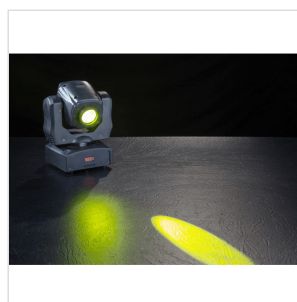

MOOD L60 SPOT

TESTA MOBILE LED SPOT SOUNDSATION MOOD L60 SPOT 60 W

MOOD L60 SPOT fa parte di una più ampia gamma di luci LED intelligenti a testa mobile SOUNDSATION. Questa illuminazione è compatta, leggera e molto facile da usare. È stata progettata per soddisfare le richieste di un maggior numero di clienti, grazie al LED bianco ad alta luminosità da 60W, con durata di circa 50.000 ore risulta essere estremamente luminoso e affidabile, l'angolo di apertura di 20°, la ruota gobos con 7 gobos e la ruota con 7 colori. E un prodotto Spot leggero e performante per soddisfare diverse applicazioni di illuminazione. Non solo, ma grazie alla precisione di 16 bit nel pilotaggio e nella regolazione del movimento, crea effetti stroboscopici, dimmer precisi e di posizionamento estremamente raffinati. Infine, il funzionamento del display LED multifunzione è stato sviluppato per aiutare l'utente a configurare l'unità, rendendo questo apparecchio facile da usare, affidabile nelle prestazioni e versatile nelle applicazioni. Un MUST per tutti i professionisti dell'illuminazione.

DETTAGLI DEL PRODOTTO

CARATTERISTICHE PRINCIPALI

LED bianco ad alta luminosità da 60W, con durata di circa 50.000 ore

Angolo Beam di 20°

0-100% Dimmer elettronico

0-20Hz Effetto strobo

Ruota Colore a 7 colori

Ruota Gobo con 7 gobo

SPECIFICHE

LED	bianco ad alta luminosità da 60W, con durata di circa 50.000 ore
Angolo Beam	20°
Dimmer elettronico	0-100%
Effetto strobo	0-20Hz
Ruota Colore	7 colori + Bianco, effetto Rainbow e Rotazione colori
Ruota Gobo	7 gobo + Bianco, Gobo shake Rotazione gobo
Pan/Tilt	540° / 270°
Controlli	9CH/11CH DMX512, Master/slave, Auto, Sound
Voltaggio	AC100V-240V - 50/60Hz
Potenza Nominale	90W
Presa di alimentazione	IEC Europlug
Connettore In-out DMX	3 pin XLR
Temperatura di Esercizio	0-40°C
Peso Unità	2.9 kg
Dimensioni Unità (LxPxA)	158 x 145 x 280 mm
Peso Imballo	3.3 kg
Dimensioni Imballo (LxPxA)	230 x 200 x 290 mm