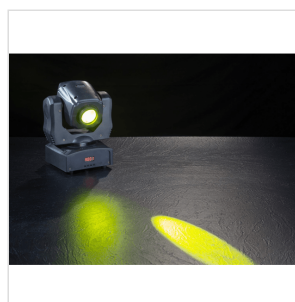

## TESTA MOBILE LED SPOT SOUNDSATION MOOD L60 SPOT 60 W

**MOOD L60 SPOT** fa parte di una più ampia gamma di luci LED intelligenti a testa mobile SOUNDSATION. Questa illuminazione è compatta, leggera e molto facile da usare. È stata progettata per soddisfare le richieste di un maggior numero di clienti, grazie al LED bianco ad alta luminosità da 60W, con durata di circa 50.000 ore risulta essere estremamente luminoso e affidabile, l'angolo di apertura di 20°, la ruota gobos con 7 gobos e la ruota con 7 colori. E un prodotto Spot leggero e performante per soddisfare diverse applicazioni di illuminazione. Non solo, ma grazie alla precisione di 16 bit nel pilotaggio e nella regolazione del movimento, crea effetti stroboscopici, dimmer precisi e di posizionamento estremamente raffinati. Infine, il funzionamento del display LED multifunzione è stato sviluppato per aiutare l'utente a configurare l'unità, rendendo questo apparecchio facile da usare, affidabile nelle prestazioni e versatile nelle applicazioni. Un MUST per tutti i professionisti dell'illuminazione.

### CARATTERISTICHE PRINCIPALI

LED bianco ad alta luminosità da 60W, con durata di circa 50.000 ore

Angolo Beam di 20°

0-100% Dimmer elettronico

0-20Hz Effetto strobo

Ruota Colore a 7 colori

Ruota Gobo con 7 gobo