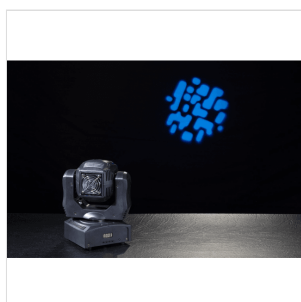

## TESTA MOBILE LED SPOT SOUNDSATION MOOD L60 SPOT 60 W

**MOOD L60 SPOT** fa parte di una più ampia gamma di luci LED intelligenti a testa mobile SOUNDSATION. Questa illuminazione è compatta, leggera e molto facile da usare. È stata progettata per soddisfare le richieste di un maggior numero di clienti, grazie al LED bianco ad alta luminosità da 60W, con durata di circa 50.000 ore risulta essere estremamente luminoso e affidabile, l'angolo di apertura di 20°, la ruota gobos con 7 gobos e la ruota con 7 colori. E un prodotto Spot leggero e performante per soddisfare diverse applicazioni di illuminazione. Non solo, ma grazie alla precisione di 16 bit nel pilotaggio e nella regolazione del movimento, crea effetti stroboscopici, dimmer precisi e di posizionamento estremamente raffinati. Infine, il funzionamento del display LED multifunzione è stato sviluppato per aiutare l'utente a configurare l'unità, rendendo questo apparecchio facile da usare, affidabile nelle prestazioni e versatile nelle applicazioni. Un MUST per tutti i professionisti dell'illuminazione.

### CARATTERISTICHE PRINCIPALI

LED bianco ad alta luminosità da 60W, con durata di circa 50.000 ore

Angolo Beam di 20°

0-100% Dimmer elettronico

0-20Hz Effetto strobo

Ruota Colore a 7 colori

Ruota Gobo con 7 gobo