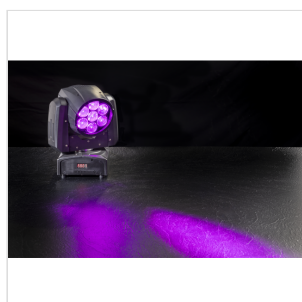

MOOD 715Z WASH

TESTA MOBILE LED WASH CON ZOOM

SOUNDSATION MOOD 715Z WASH 7 X 15 W

MOOD 715Z WASH fa parte di una più ampia gamma di luci LED intelligenti a testa mobile SOUNDSATION. Questa illuminazione è compatta, leggera e molto facile da usare. È stata progettata per soddisfare le richieste di un maggior numero di clienti, grazie al dimmer, alla funzione Zoom (5,5°-45°) ed è dotata di 7 LED RGBW da 15W, estremamente luminosi e affidabili, che possono essere utilizzati sia come beam che come wash light, per soddisfare diverse applicazioni di illuminazione. Non solo, ma grazie alla precisione di 16 bit nel pilotaggio e nella regolazione del movimento, crea effetti stroboscopici, dimmer e di posizionamento estremamente raffinati. Infine, il funzionamento del display LED multifunzione è stato sviluppato per aiutare l'utente a configurare l'unità, rendendo questo apparecchio facile da usare, affidabile nelle prestazioni e versatile nelle applicazioni. Un MUST per tutti i professionisti dell'illuminazione.

DETTAGLI DEL PRODOTTO

CARATTERISTICHE PRINCIPALI

7 LED RGBW da 15W con una durata di vita di circa 50.000 ore

Sistema di zoom 5,5°-45°

0-100% Dimmer elettronico

0-20Hz Effetto strobo

Macro colore, pulsante e cambio colore saltato

Pan/Tilt 540° / 270°

SPECIFICHE

LED	7 x 15W RGBW con durata di vita di circa 50.000 ore
Zoom	5,5°-45°
Colore	Macro, Pulsante e Cambio colore saltato
Dimmer	elettronico 0-100%
Strobo	0-20Hz
Modalità di controllo	14CH / 16CH, DMX512, Master/Slave, Auto, Sound
Pan/Tilt	540° / 270°
Display	LED
Voltaggio	AC100V-240V - 50/60Hz
Potenza nominale	130W
Presa principale	Europlug IEC
DMX	Ingresso e Uscita 3 pin XLR
Temperatura di funzionamento	0-40°C
Peso netto	4 kg
Dimensioni dell'apparecchio (LxPxA)	158 x 145 x 300 mm
Peso lordo	4,5 kg
Dimensioni dell'imballaggio (LxPxA)	270 x 210 x 340 mm