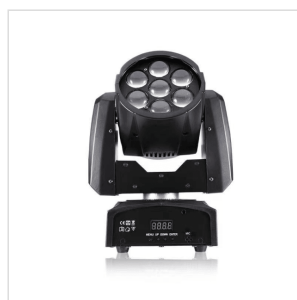

MOOD 715Z WASH

TESTA MOBILE LED WASH CON ZOOM

SOUNDSATION MOOD 715Z WASH 7 X 15 W

MOOD 715Z WASH fa parte di una più ampia gamma di luci LED intelligenti a testa mobile SOUNDSATION. Questa illuminazione è compatta, leggera e molto facile da usare. È stata progettata per soddisfare le richieste di un maggior numero di clienti, grazie al dimmer, alla funzione Zoom (5,5°-45°) ed è dotata di 7 LED RGBW da 15W, estremamente luminosi e affidabili, che possono essere utilizzati sia come beam che come wash light, per soddisfare diverse applicazioni di illuminazione. Non solo, ma grazie alla precisione di 16 bit nel pilotaggio e nella regolazione del movimento, crea effetti stroboscopici, dimmer e di posizionamento estremamente raffinati. Infine, il funzionamento del display LED multifunzione è stato sviluppato per aiutare l'utente a configurare l'unità, rendendo questo apparecchio facile da usare, affidabile nelle prestazioni e versatile nelle applicazioni. Un MUST per tutti i professionisti dell'illuminazione.

DETTAGLI DEL PRODOTTO

CARATTERISTICHE PRINCIPALI

7 LED RGBW da 15W con una durata di vita di circa 50.000 ore

Sistema di zoom 5,5°-45°

0-100% Dimmer elettronico

0-20Hz Effetto strobo

Macro colore, pulsante e cambio colore saltato

Pan/Tilt 540° / 270°

SPECIFICHE

LED	7 x 15W RGBW con durata di vita di circa 50.000 ore
Zoom	5,5°-45°
Colore	Macro, Pulsante e Cambio colore saltato
Dimmer	elettronico 0-100%
Strobo	0-20Hz
Modalità di controllo	14CH / 16CH, DMX512, Master/Slave, Auto, Sound
Pan/Tilt	540° / 270°
Display	LED
Voltaggio	AC100V-240V - 50/60Hz
Potenza nominale	130W
Presa principale	Europlug IEC
DMX	Ingresso e Uscita 3 pin XLR
Temperatura di funzionamento	0-40°C
Peso netto	4 kg
Dimensioni dell'apparecchio (LxPxA)	158 x 145 x 300 mm
Peso lordo	4,5 kg
Dimensioni dell'imballaggio (LxPxA)	270 x 210 x 340 mm