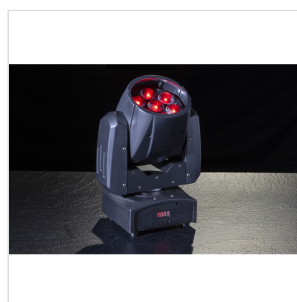

MOOD 715Z WASH

TESTA MOBILE LED WASH CON ZOOM

SOUNDSATION MOOD 715Z WASH 7 X 15 W

MOOD 715Z WASH fa parte di una più ampia gamma di luci LED intelligenti a testa mobile SOUNDSATION. Questa illuminazione è compatta, leggera e molto facile da usare. È stata progettata per soddisfare le richieste di un maggior numero di clienti, grazie al dimmer, alla funzione Zoom (5,5°-45°) ed è dotata di 7 LED RGBW da 15W, estremamente luminosi e affidabili, che possono essere utilizzati sia come beam che come wash light, per soddisfare diverse applicazioni di illuminazione. Non solo, ma grazie alla precisione di 16 bit nel pilotaggio e nella regolazione del movimento, crea effetti stroboscopici, dimmer e di posizionamento estremamente raffinati. Infine, il funzionamento del display LED multifunzione è stato sviluppato per aiutare l'utente a configurare l'unità, rendendo questo apparecchio facile da usare, affidabile nelle prestazioni e versatile nelle applicazioni. Un MUST per tutti i professionisti dell'illuminazione.

DETTAGLI DEL PRODOTTO

CARATTERISTICHE PRINCIPALI

7 LED RGBW da 15W con una durata di vita di circa 50.000 ore

Sistema di zoom 5,5°-45°

0-100% Dimmer elettronico

0-20Hz Effetto strobo

Macro colore, pulsante e cambio colore saltato

Pan/Tilt 540° / 270°

SPECIFICHE

LED	7 x 15W RGBW con durata di vita di circa 50.000 ore
Zoom	5,5°-45°
Colore	Macro, Pulsante e Cambio colore saltato
Dimmer	elettronico 0-100%
Strobo	0-20Hz
Modalità di controllo	14CH / 16CH, DMX512, Master/Slave, Auto, Sound
Pan/Tilt	540° / 270°
Display	LED
Voltaggio	AC100V-240V - 50/60Hz
Potenza nominale	130W
Presa principale	Europlug IEC
DMX	Ingresso e Uscita 3 pin XLR
Temperatura di funzionamento	0-40°C
Peso netto	4 kg
Dimensioni dell'apparecchio (LxPxA)	158 x 145 x 300 mm
Peso lordo	4,5 kg
Dimensioni dell'imballaggio (LxPxA)	270 x 210 x 340 mm