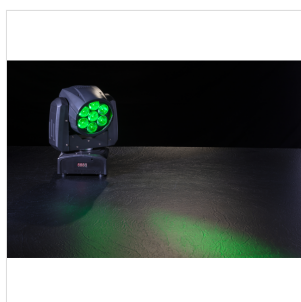

MOOD 715Z WASH

TESTA MOBILE LED WASH CON ZOOM

SOUNDSATION MOOD 715Z WASH 7 X 15 W

MOOD 715Z WASH fa parte di una più ampia gamma di luci LED intelligenti a testa mobile SOUNDSATION. Questa illuminazione è compatta, leggera e molto facile da usare. È stata progettata per soddisfare le richieste di un maggior numero di clienti, grazie al dimmer, alla funzione Zoom (5,5°-45°) ed è dotata di 7 LED RGBW da 15W, estremamente luminosi e affidabili, che possono essere utilizzati sia come beam che come wash light, per soddisfare diverse applicazioni di illuminazione. Non solo, ma grazie alla precisione di 16 bit nel pilotaggio e nella regolazione del movimento, crea effetti stroboscopici, dimmer e di posizionamento estremamente raffinati. Infine, il funzionamento del display LED multifunzione è stato sviluppato per aiutare l'utente a configurare l'unità, rendendo questo apparecchio facile da usare, affidabile nelle prestazioni e versatile nelle applicazioni. Un MUST per tutti i professionisti dell'illuminazione.

DETTAGLI DEL PRODOTTO

CARATTERISTICHE PRINCIPALI

7 LED RGBW da 15W con una durata di vita di circa 50.000 ore

Sistema di zoom 5,5°-45°

0-100% Dimmer elettronico

0-20Hz Effetto strobo

Macro colore, pulsante e cambio colore saltato

Pan/Tilt 540° / 270°

SPECIFICHE

LED	7 x 15W RGBW con durata di vita di circa 50.000 ore
Zoom	5,5°-45°
Colore	Macro, Pulsante e Cambio colore saltato
Dimmer	elettronico 0-100%
Strobo	0-20Hz
Modalità di controllo	14CH / 16CH, DMX512, Master/Slave, Auto, Sound
Pan/Tilt	540° / 270°
Display	LED
Voltaggio	AC100V-240V - 50/60Hz
Potenza nominale	130W
Presa principale	Europlug IEC
DMX	Ingresso e Uscita 3 pin XLR
Temperatura di funzionamento	0-40°C
Peso netto	4 kg
Dimensioni dell'apparecchio (LxPxA)	158 x 145 x 300 mm
Peso lordo	4,5 kg
Dimensioni dell'imballaggio (LxPxA)	270 x 210 x 340 mm