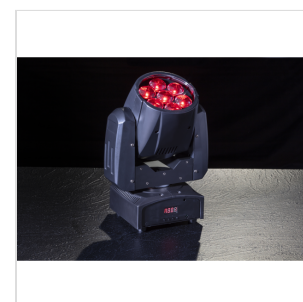

MOOD 715Z WASH

TESTA MOBILE LED WASH CON ZOOM

SOUNDSATION MOOD 715Z WASH 7 X 15 W

MOOD 715Z WASH fa parte di una più ampia gamma di luci LED intelligenti a testa mobile SOUNDSATION. Questa illuminazione è compatta, leggera e molto facile da usare. È stata progettata per soddisfare le richieste di un maggior numero di clienti, grazie al dimmer, alla funzione Zoom (5,5°-45°) ed è dotata di 7 LED RGBW da 15W, estremamente luminosi e affidabili, che possono essere utilizzati sia come beam che come wash light, per soddisfare diverse applicazioni di illuminazione. Non solo, ma grazie alla precisione di 16 bit nel pilotaggio e nella regolazione del movimento, crea effetti stroboscopici, dimmer e di posizionamento estremamente raffinati. Infine, il funzionamento del display LED multifunzione è stato sviluppato per aiutare l'utente a configurare l'unità, rendendo questo apparecchio facile da usare, affidabile nelle prestazioni e versatile nelle applicazioni. Un MUST per tutti i professionisti dell'illuminazione.

DETTAGLI DEL PRODOTTO

CARATTERISTICHE PRINCIPALI

7 LED RGBW da 15W con una durata di vita di circa 50.000 ore

Sistema di zoom 5,5°-45°

0-100% Dimmer elettronico

0-20Hz Effetto strobo

Macro colore, pulsante e cambio colore saltato

Pan/Tilt 540° / 270°

SPECIFICHE

LED	7 x 15W RGBW con durata di vita di circa 50.000 ore
Zoom	5,5°-45°
Colore	Macro, Pulsante e Cambio colore saltato
Dimmer	elettronico 0-100%
Strobo	0-20Hz
Modalità di controllo	14CH / 16CH, DMX512, Master/Slave, Auto, Sound
Pan/Tilt	540° / 270°
Display	LED
Voltaggio	AC100V-240V - 50/60Hz
Potenza nominale	130W
Presa principale	Europlug IEC
DMX	Ingresso e Uscita 3 pin XLR
Temperatura di funzionamento	0-40°C
Peso netto	4 kg
Dimensioni dell'apparecchio (LxPxA)	158 x 145 x 300 mm
Peso lordo	4,5 kg
Dimensioni dell'imballaggio (LxPxA)	270 x 210 x 340 mm