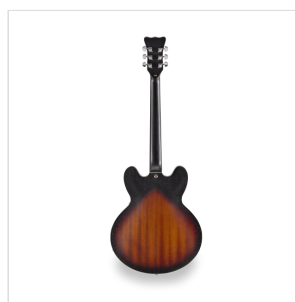

JAZZ-ROOT P VSB

CHITARRA SEMIACUSTICA DOUBLE CUTAWAY CON SINGLE COIL

Con la serie **JAZZ ROOT**, Soundsation ci riporta alle sonorità e al feeling delle chitarre **semi-hollow body** che hanno scritto alcune tra le migliori pagine della storia della musica. Liuteria di qualità, componenti di livello **made in Korea** e set-up accurato per chitarre in grado di soddisfare anche il chitarrista più avanzato.

Disponibile in due versioni: **JAZZ ROOT H in acero con humbucker** e **JAZZ ROOT P in sapele con single coil**.

IN EVIDENZA

BEN OLTRE L'ENTRY LEVEL

Liuteria, dettagli e voce: la JAZZ ROOT li raccoglie tutti in un grande strumento concepito per soddisfare sia i chitarristi intermedi che quelli più esperti.

DETTAGLI DEL PRODOTTO

CARATTERISTICHE PRINCIPALI

Spessore cassa: 45 mm

Corpo: sapele

Binding top: ABS avorio

Manico: sapele set-in

Forma manico: C-Rounded

Truss rod: 2 vie

Tailpiece: stopbar

Pick up: 2 x SCP-N/B Soundsation Custom P-style single coil (ceramici)

Switch: 3 vie

Controlli: 2 volume + 2 toni

Endpin: chrome

Mascherina nera

Finitura: Vintage Sunburst Matte

SPECIFICHE