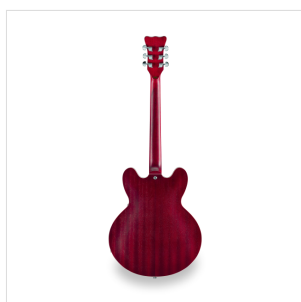

## JAZZ-ROOT P CHR CHITARRA SEMIACUSTICA DOUBLE CUTAWAY CON SINGLE COIL

Con la serie **JAZZ ROOT**, Soundsation ci riporta alle sonorità e al feeling delle chitarre **semi-hollow body** che hanno scritto alcune tra le migliori pagine della storia della musica. Liuteria di qualità, componenti di livello **made in Korea** e set-up accurato per chitarre in grado di soddisfare anche il chitarrista più avanzato.

Disponibile in due versioni: **JAZZ ROOT H** in acero con **humbucker** e **JAZZ ROOT P** in sapele con **single coil**.

### CARATTERISTICHE PRINCIPALI

Spessore cassa: 45 mm

Corpo: sapele

Binding top: ABS avorio

Manico: sapele set-in

Forma manico: C-Rounded

Truss rod: 2 vie

Capotasto: 42 mm in osso