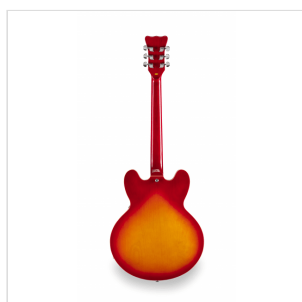

## JAZZ-ROOT H CSB

# CHITARRA SEMIACUSTICA DOUBLE CUTAWAY CON HUMBUCKER

Con la serie **JAZZ ROOT**, Soundsation ci riporta alle sonorità e al feeling delle chitarre **semi-hollow body** che hanno scritto alcune tra le migliori pagine della storia della musica. Liuteria di qualità, componenti di livello **made in Korea** e set-up accurato per chitarre in grado di soddisfare anche il chitarrista più avanzato.

Disponibile in due versioni: **JAZZ ROOT H in acero con humbucker** e **JAZZ ROOT P in mogano sapele con single coil**.

## AMPIA GAMMA DI FINITURE

Ben 8 finiture lucide per la versione H (Humbucker): Cherry Red, Vintage Sunburst, Brown Sunburst, Tobacco Brown, Antique Natural, Cherry Sunburst, Vintage White, Jungle Green.