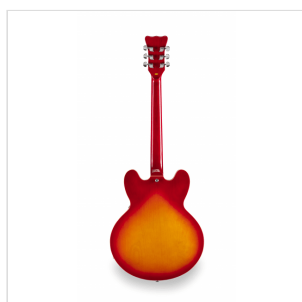

JAZZ-ROOT H CSB

CHITARRA SEMIACUSTICA DOUBLE CUTAWAY CON HUMBUCKER

Con la serie **JAZZ ROOT**, Soundsation ci riporta alle sonorità e al feeling delle chitarre **semi-hollow body** che hanno scritto alcune tra le migliori pagine della storia della musica. Liuteria di qualità, componenti di livello **made in Korea** e set-up accurato per chitarre in grado di soddisfare anche il chitarrista più avanzato.

Disponibile in due versioni: **JAZZ ROOT H** in acero con **humbucker** e **JAZZ ROOT P** in mogano sapele con **single coil**.

IN EVIDENZA

BEN OLTRE L'ENTRY LEVEL

Liuteria, dettagli e voce: la JAZZ ROOT li raccoglie tutti in un grande strumento concepito per soddisfare sia i chitarristi intermedi che quelli più esperti.

DETTAGLI DEL PRODOTTO

CARATTERISTICHE PRINCIPALI

Spessore cassa: 45 mm

Corpo: acero

Binding top: ABS avorio

Manico: acero set-in

Forma manico: C-Rounded

Truss rod: 2 vie

Tailpiece: stopbar

Pick up: 2 x SCH-N/B Soundsation Custom Humbucker (ceramici)

Switch: 3 vie

Controlli: 2 volume + 2 toni

Endpin: chrome

Mascherina nera

Finitura: Cherry Sunburst Glossy

SPECIFICHE