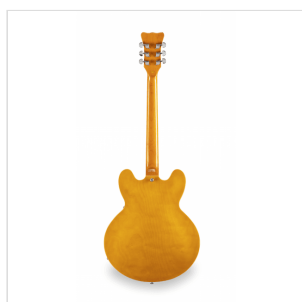

JAZZ-ROOT H ANT CHITARRA SEMIACUSTICA DOUBLE CUTAWAY CON HUMBUCKER

Con la serie **JAZZ ROOT**, Soundsation ci riporta alle sonorità e al feeling delle chitarre **semi-hollow body** che hanno scritto alcune tra le migliori pagine della storia della musica. Liuteria di qualità, componenti di livello **made in Korea** e set-up accurato per chitarre in grado di soddisfare anche il chitarrista più avanzato.

Disponibile in due versioni: **JAZZ ROOT H** in acero con **humbucker** e **JAZZ ROOT P** in mogano sapele con **single coil**.

IN EVIDENZA

BEN OLTRE L'ENTRY LEVEL

Liuteria, dettagli e voce: la JAZZ ROOT li raccoglie tutti in un grande strumento concepito per soddisfare sia i chitarristi intermedi che quelli più esperti.

HARDWARE DI ALTA QUALITÀ MADE IN KOREA

Sia le meccaniche che il ponte sono prodotti in Corea per un look migliore, maggiore affidabilità e valore complessivo.

AMPIA GAMMA DI FINITURE

Ben 8 finiture lucide per la versione H (Humbucker): Cherry Red, Vintage Sunburst, Brown Sunburst, Tobacco Brown, Antique Natural, Cherry Sunburst, Vintage White, Jungle Green.

DETTAGLI DEL PRODOTTO

CARATTERISTICHE PRINCIPALI

Spessore cassa: 45 mm

Corpo: acero

Binding top: ABS avorio

Manico: acero set-in

Forma manico: C-Rounded

Truss rod: 2 vie