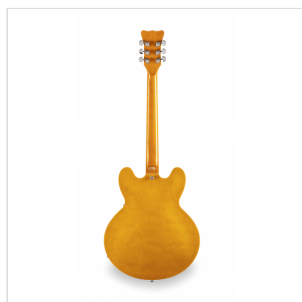

JAZZ-ROOT H ANT

CHITARRA SEMIACUSTICA DOUBLE CUTAWAY CON HUMBUCKER

Con la serie **JAZZ ROOT**, Soundsation ci riporta alle sonorità e al feeling delle chitarre **semi-hollow body** che hanno scritto alcune tra le migliori pagine della storia della musica. Liuteria di qualità, componenti di livello **made in Korea** e set-up accurato per chitarre in grado di soddisfare anche il chitarrista più avanzato.

Disponibile in due versioni: **JAZZ ROOT H** in acero con **humbucker** e **JAZZ ROOT P** in mogano sapele con **single coil**.

IN EVIDENZA

BEN OLTRE L'ENTRY LEVEL

Liuteria, dettagli e voce: la JAZZ ROOT li raccoglie tutti in un grande strumento concepito per soddisfare sia i chitarristi intermedi che quelli più esperti.

HARDWARE DI ALTA QUALITÀ MADE IN KOREA

Sia le meccaniche che il ponte sono prodotti in Corea per un look migliore, maggiore affidabilità e valore complessivo.

AMPIA GAMMA DI FINITURE

Ben 8 finiture lucide per la versione H (Humbucker): Cherry Red, Vintage Sunburst, Brown Sunburst, Tobacco Brown, Antique Natural, Cherry Sunburst, Vintage White, Jungle Green.

DETTAGLI DEL PRODOTTO

CARATTERISTICHE PRINCIPALI

Spessore cassa: 45 mm

Corpo: acero

Binding top: ABS avorio

Manico: acero set-in

Forma manico: C-Rounded

Truss rod: 2 vie