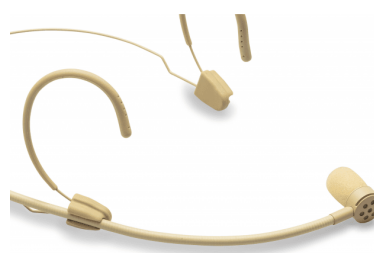

MATERIALI IMPERMEABILI SELEZIONATI

Materiali di plastica e metallo selezionati per proteggere dal contatto con pelle e sostanze chimiche aggressive (sudore, trucco, ecc.)