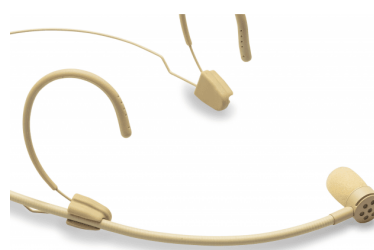

VISAGE-C01C BG MIC. AD ARCHETTO CARDIOIDE, MINI-XLR 3-PIN, BEIGE (TIPO AKG®)

Il microfono ad archetto Soundsation Visage C01 è il giusto equilibrio fra eleganza, flessibilità, discrezione e solidità. Permette a cantanti, musicisti, attori, presentatori, professionisti del broadcast di **muoversi liberamente** durante le loro performance e garantire sempre una ripresa accurata della voce.

MONTAGGIO DEL MICROFONO A SINISTRA O DESTRA

Il braccetto flessibile con la capsula microfonica può essere facilmente montato sia sul lato sinistro che destro dell'archetto per adattarsi meglio a eventuali esigenze sceniche o alle preferenze dell'utente.

Modello cardioide per ripresa vocale accurata e rumore minimo ambientale

Materiale selezionato impermeabile per la massima durata in qualsiasi applicazione

Braccetto e cavo del microfono facilmente fissabili sull'archetto

Archetto con poggia-orecchi rivestiti in gomma speciale per una perfetta aderenza

Posizionamento del microfono a sinistra o destra in base alle preferenze dell'utente

Disponibile in Nero o Beige

Connettore mini-XLR a 3 pin (tipo AKG®)