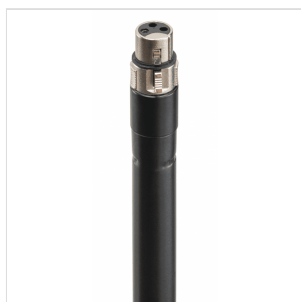

## ASTA MICROFONICA CON COLLEGAMENTO XLR

Soundsation SMXLR-750 BK è un'asta microfonica dritta con sistema di regolazione dell'altezza semplice e rapido.

L'asta è dotata di presa XLR a 3 poli integrata nel tubo superiore per consentire il collegamento diretto di un microfono di tipo gooseneck. Utilizzando come accessorio una prolunga flessibile con connettori XLR ( Es. Soundsation GKXLR-16-BK), l'asta diventa compatibile con tutti i tipi di microfono.

La stabilità dell'asta è data da una base circolare in ghisa da 24,5 cm sulla quale è posizionato il connettore XLR per il collegamento del cavo microfonico.

L'installazione non necessita né di clip per microfono e né montaggio verticale del cavo.

La base in ghisa oltre a contenere il sistema di collegamento con cavi microfonici, è rifinita in gomma nella parte inferiore per garantire sia la stabilità che l'isolamento acustico.

### CARATTERISTICHE PRINCIPALI

Finitura: Nero

Regolazione Altezza: da 99 cm a 146 cm

Diametro Base: 24,5 cm

Peso Base: 4,4 Kg

Peso totale: 5,4 Kg

Dimensioni Imballo: (LxPxA) : 930 x 60 x (min 80 - max 370) mm