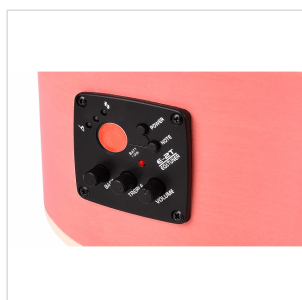

SAGUARO-HW-CE PK

CHITARRA ACUSTICA CUTAWAY AMPLIFICATA CON FINITURA HAND WIPE

Le chitarre acustiche della serie Saguario coniugano suonabilità e qualità costruttiva con un look assolutamente unico, grazie alla finitura hand wiped ottenuta tramite una particolare lavorazione a mano. Il preamp E2-T con tuner integrato uscita bilanciata/sbilanciata permette un utilizzo flessibile sia dal vivo che in studio.

DETTAGLI DEL PRODOTTO

CARATTERISTICHE PRINCIPALI

Forma: mini jumbo cutaway

Top, fondo e fasce: linden

Tastiera: eco-rosewood (conforme normativa CITES)

Paletta con logo inciso

Lunghezza totale: 101cm (40")

Profondità cassa: 9.8cm

Meccaniche diecast cromate

Preamp: E2-T con tuner e doppia uscita bilanciata/sbilanciata

Finitura speciale hand wiped, ogni modello è differente dagli altri

Colore: hand wiped pink