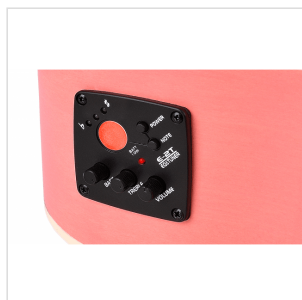

SAGUARO-HW-CE PK

CHITARRA ACUSTICA CUTAWAY AMPLIFICATA CON FINITURA HAND WIPE

Le chitarre acustiche della serie Saguario coniugano suonabilità e qualità costruttiva con un look assolutamente unico, grazie alla finitura hand wiped ottenuta tramite una particolare lavorazione a mano. Il preamp E2-T con tuner integrato uscita bilanciata/sbilanciata permette un utilizzo flessibile sia dal vivo che in studio.

DETTAGLI DEL PRODOTTO

CARATTERISTICHE PRINCIPALI

Forma: mini jumbo cutaway

Top, fondo e fasce: linden

Tastiera: eco-rosewood (conforme normativa CITES)

Paletta con logo inciso

Lunghezza totale: 101cm (40")

Profondità cassa: 9.8cm

Meccaniche diecast cromate

Preamp: E2-T con tuner e doppia uscita bilanciata/sbilanciata

Finitura speciale hand wiped, ogni modello è differente dagli altri

Colore: hand wiped pink