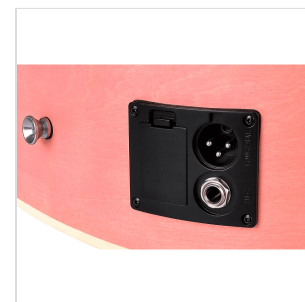

SAGUARO-HW-CE PK

CHITARRA ACUSTICA CUTAWAY AMPLIFICATA CON FINITURA HAND WIPE

Le chitarre acustiche della serie Saguario coniugano suonabilità e qualità costruttiva con un look assolutamente unico, grazie alla finitura hand wiped ottenuta tramite una particolare lavorazione a mano. Il preamp E2-T con tuner integrato uscita bilanciata/sbilanciata permette un utilizzo flessibile sia dal vivo che in studio.

DETTAGLI DEL PRODOTTO

CARATTERISTICHE PRINCIPALI

Forma: mini jumbo cutaway

Top, fondo e fasce: linden

Tastiera: eco-rosewood (conforme normativa CITES)

Paletta con logo inciso

Lunghezza totale: 101cm (40")

Profondità cassa: 9.8cm

Meccaniche diecast cromate

Preamp: E2-T con tuner e doppia uscita bilanciata/sbilanciata

Finitura speciale hand wiped, ogni modello è differente dagli altri

Colore: hand wiped pink