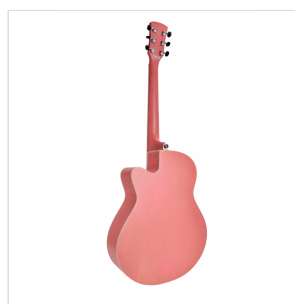

SAGUARO-HW-CE PK

CHITARRA ACUSTICA CUTAWAY AMPLIFICATA CON FINITURA HAND WIPE

Le chitarre acustiche della serie Saguario coniugano suonabilità e qualità costruttiva con un look assolutamente unico, grazie alla finitura hand wiped ottenuta tramite una particolare lavorazione a mano. Il preamp E2-T con tuner integrato uscita bilanciata/sbilanciata permette un utilizzo flessibile sia dal vivo che in studio.

DETTAGLI DEL PRODOTTO

CARATTERISTICHE PRINCIPALI

Forma: mini jumbo cutaway

Top, fondo e fasce: linden

Tastiera: eco-rosewood (conforme normativa CITES)

Paletta con logo inciso

Lunghezza totale: 101cm (40")

Profondità cassa: 9.8cm

Meccaniche diecast cromate

Preamp: E2-T con tuner e doppia uscita bilanciata/sbilanciata

Finitura speciale hand wiped, ogni modello è differente dagli altri

Colore: hand wiped pink