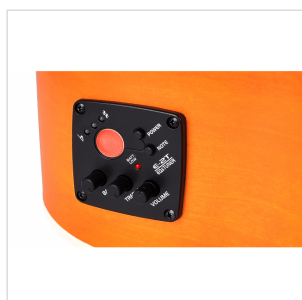

SAGUARO-HW-CE OR CHITARRA ACUSTICA CUTAWAY AMPLIFICATA CON FINITURA HAND WIPE

Le chitarre acustiche della serie Saguario coniugano suonabilità e qualità costruttiva con un look assolutamente unico, grazie alla finitura hand wiped ottenuta tramite una particolare lavorazione a mano. Il preamp E2-T con tuner integrato uscita bilanciata/sbilanciata permette un utilizzo flessibile sia dal vivo che in studio.

DETTAGLI DEL PRODOTTO

CARATTERISTICHE PRINCIPALI

Forma: mini jumbo cutaway

Top, fondo e fasce: linden

Tastiera: eco-rosewood (conforme normativa CITES)

Paletta con logo inciso

Lunghezza totale: 101cm (40")

Profondità cassa: 9.8cm

Meccaniche diecast cromate

Preamp: E2-T con tuner e doppia uscita bilanciata/sbilanciata

Finitura speciale hand wiped, ogni modello è differente dagli altri

Colore: hand wiped orange