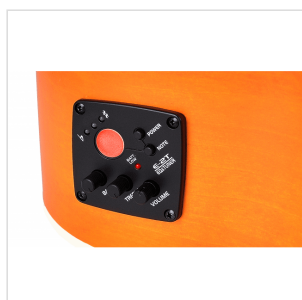

## SAGUARO-HW-CE OR CHITARRA ACUSTICA CUTAWAY AMPLIFICATA CON FINITURA HAND WIPIED

Le chitarre acustiche della serie Saguario coniugano suonabilità e qualità costruttiva con un look assolutamente unico, grazie alla finitura hand wiped ottenuta tramite una particolare lavorazione a mano. Il preamp E2-T con tuner integrato uscita bilanciata/sbilanciata permette un utilizzo flessibile sia dal vivo che in studio.

### CARATTERISTICHE PRINCIPALI

Forma: mini jumbo cutaway

Top, fondo e fasce: linden

Tastiera: eco-rosewood (conforme normativa CITES)

Paletta con logo inciso

Lunghezza totale: 101cm (40")

Profondità cassa: 9.8cm

Meccaniche diecast cromate

Preamp: E2-T con tuner e doppia uscita bilanciata/sbilanciata

Finitura speciale hand wiped, ogni modello è differente dagli altri

Colore: hand wiped orange