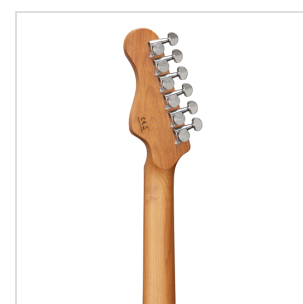

RIDER-DELUXE-M BW

CHITARRA ELETTRICA DOUBLE CUTAWAY CON 2 SINGLE COIL + HUMBUCKER SPLITTABILE E MECCANICHE AUTOBLOCCANTI (EQUIPAGGIATA WILKINSON, TASTIERA E MANICO IN ACERO ROASTED, TOP FIAMMATO)

RIDER DELUXE: una serie incredibile che unisce le qualità sonore dell'ontano impreziosito da un top in acero fiammato, la bellezza dell'acero roasted, i pick up e il ponte originali Wilkinson, le meccaniche autobloccanti e il minuzioso set-up. Le meccaniche autobloccanti made in Taiwan e il ponte originale Wilkinson sono sinonimo di sicurezza e stabilità, mentre i pick up Wilkinson scolpiscono quel suono che è diventato il termine di paragone nel rock, blues e funk. L'humbucker splittabile con sistema push pull amplia ulteriormente il raggio d'azione di uno strumento nato per i chitarristi che sanno apprezzare finiture e materiali di livello superiore.

IN EVIDENZA

TOP IN ACERO FIAMMATO E CORPO IN ONTANO

Tutta la bellezza e la brillantezza di un top in acero fiammato in accoppiata al corpo in ontano.

TASTIERA E MANICO IN ACERO ROASTED

Guarda, tocca e senti l'acero roasted sotto le tue mani.

EQUIPPED BY WILKINSON®

Ponte vintage e accoppiata single coil/humbucker splittabile: Wilkinson® aggiunge ancora più valore e versatilità nelle tue mani.

MECCANICHE AUTOBLOCCANTI

Cambi di corde rapidi e accordature più stabili.

DETTAGLI DEL PRODOTTO

CARATTERISTICHE PRINCIPALI

Corpo: ontano

Top: acero fiammato

Manico e Tastiera: acero roasted satinato

Tasti: 22 (perloid)

Meccaniche: cromate autobloccanti made in Taiwan

Ponte: Wilkinson vintage tremolo