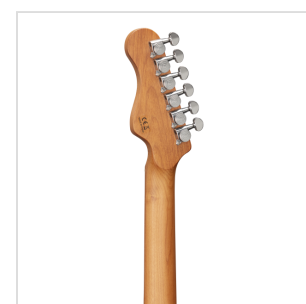

RIDER-DELUXE-M BLSB

# CHITARRA ELETTRICA DOUBLE CUTAWAY CON 2 SINGLE COIL + HUMBUCKER SPLITTABILE E MECCANICHE AUTOBLOCCANTI (EQUIPAGGIATA WILKINSON, TASTIERA E MANICO IN ACERO ROASTED, TOP FIAMMATO)

RIDER DELUXE: una serie incredibile che unisce le qualità sonore dell'ontano impregiato da un top in acero fiammato, la bellezza dell'acero roasted, i pick up e il ponte originali Wilkinson, le meccaniche autobloccanti e il minuzioso set-up. Le meccaniche autobloccanti made in Taiwan e il ponte originale Wilkinson sono sinonimo di sicurezza e stabilità, mentre i pick up Wilkinson scolpiscono quel suono che è diventato il termine di paragone nel rock, blues e funk. L'humbucker splittabile con sistema push pull amplia ulteriormente il raggio d'azione di uno strumento nato per i chitarristi che sanno apprezzare finiture e materiali di livello superiore.

### TOP IN ACERO FIAMMATO E CORPO IN ONTANO

Tutta la bellezza e la brillantezza di un top in acero fiammato in accoppiata al corpo in ontano.

---

### CARATTERISTICHE PRINCIPALI

Corpo: ontano

Top: acero fiammato

Manico e Tastiera: acero roasted satinato

Tasti: 22 (perloid)

Meccaniche: cromate autobloccanti made in Taiwan

Ponte: Wilkinson vintage tremolo