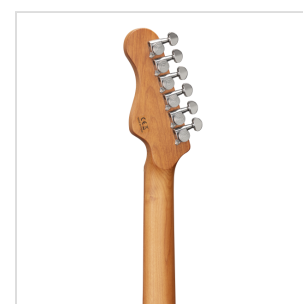

RIDER-DELUXE-M BLSB

# CHITARRA ELETTRICA DOUBLE CUTAWAY CON 2 SINGLE COIL + HUMBUCKER SPLITTABILE E MECCANICHE AUTOBLOCCANTI (EQUIPAGGIATA WILKINSON, TASTIERA E MANICO IN ACERO ROASTED, TOP FIAMMATO)

RIDER DELUXE: una serie incredibile che unisce le qualità sonore dell'ontano impreziosito da un top in acero fiammato, la bellezza dell'acero roasted, i pick up e il ponte originali Wilkinson, le meccaniche autobloccanti e il minuzioso set-up. Le meccaniche autobloccanti made in Taiwan e il ponte originale Wilkinson sono sinonimo di sicurezza e stabilità, mentre i pick up Wilkinson scolpiscono quel suono che è diventato il termine di paragone nel rock, blues e funk. L'humbucker splittabile con sistema push pull amplia ulteriormente il raggio d'azione di uno strumento nato per i chitarristi che sanno apprezzare finiture e materiali di livello superiore.

### CARATTERISTICHE PRINCIPALI

Corpo: ontano

Top: acero fiammato

Manico e Tastiera: acero roasted satinato

Tasti: 22 (perloid)

Meccaniche: cromate autobloccanti made in Taiwan

Ponte: Wilkinson vintage tremolo

Pick up: 2 single coil Wilkinson + 1 humbucker splittabile Wilkinson con sistema push/pull

Switch: 5 vie

Potenzimetri: volume/tono/tono + push/pull

Mascherina: bianca

Colore: blue sunburst flamed

Equipaggiate con D'Addario XL