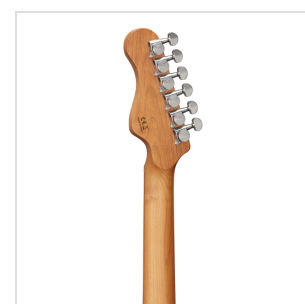

RIDER-DELUXE-M TGRD

# CHITARRA ELETTRICA DOUBLE CUTAWAY CON 2 SINGLE COIL + HUMBUCKER SPLITTABILE E MECCANICHE AUTOBLOCCANTI (EQUIPAGGIATA WILKINSON, TASTIERA E MANICO IN ACERO ROASTED, TOP FIAMMATO)

RIDER DELUXE: una serie incredibile che unisce le qualità sonore dell'ontano impreziosito da un top in acero fiammato, la bellezza dell'acero roasted, i pick up e il ponte originali Wilkinson, le meccaniche autobloccanti e il minuzioso set-up. Le meccaniche autobloccanti made in Taiwan e il ponte originale Wilkinson sono sinonimo di sicurezza e stabilità, mentre i pick up Wilkinson scolpiscono quel suono che è diventato il termine di paragone nel rock, blues e funk. L'humbucker splittabile con sistema push pull amplia ulteriormente il raggio d'azione di uno strumento nato per i chitarristi che sanno apprezzare finiture e materiali di livello superiore.

### TOP IN ACERO FIAMMATO E CORPO IN ONTANO

Tutta la bellezza e la brillantezza di un top in acero fiammato in accoppiata al corpo in ontano.

---

### CARATTERISTICHE PRINCIPALI

Corpo: ontano

Top: acero fiammato

Manico e Tastiera: acero roasted satinato

Tasti: 22 (perloid)

Meccaniche: cromate autobloccanti made in Taiwan

Ponte: Wilkinson vintage tremolo