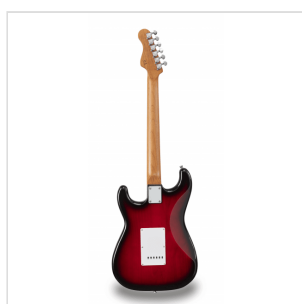

RIDER-DELUXE-M TGRD

# CHITARRA ELETTRICA DOUBLE CUTAWAY CON 2 SINGLE COIL + HUMBUCKER SPLITTABILE E MECCANICHE AUTOBLOCCANTI (EQUIPAGGIATA WILKINSON, TASTIERA E MANICO IN ACERO ROASTED, TOP FIAMMATO)

RIDER DELUXE: una serie incredibile che unisce le qualità sonore dell'ontano impreziosito da un top in acero fiammato, la bellezza dell'acero roasted, i pick up e il ponte originali Wilkinson, le meccaniche autobloccanti e il minuzioso set-up. Le meccaniche autobloccanti made in Taiwan e il ponte originale Wilkinson sono sinonimo di sicurezza e stabilità, mentre i pick up Wilkinson scolpiscono quel suono che è diventato il termine di paragone nel rock, blues e funk. L'humbucker splittabile con sistema push pull amplia ulteriormente il raggio d'azione di uno strumento nato per i chitarristi che sanno apprezzare finiture e materiali di livello superiore.

### TOP IN ACERO FIAMMATO E CORPO IN ONTANO

Tutta la bellezza e la brillantezza di un top in acero fiammato in accoppiata al corpo in ontano.

---

### CARATTERISTICHE PRINCIPALI

Corpo: ontano

Top: acero fiammato

Manico e Tastiera: acero roasted satinato

Tasti: 22 (perloid)

Meccaniche: cromate autobloccanti made in Taiwan

Ponte: Wilkinson vintage tremolo