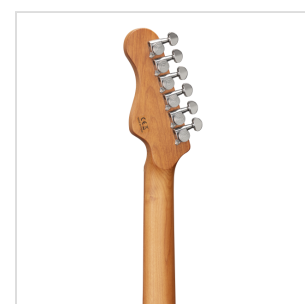

RIDER-DELUXE-M TGRD

CHITARRA ELETTRICA DOUBLE CUTAWAY CON 2 SINGLE COIL + HUMBUCKER SPLITTABILE E MECCANICHE AUTOBLOCCANTI (EQUIPAGGIATA WILKINSON, TASTIERA E MANICO IN ACERO ROASTED, TOP FIAMMATO)

RIDER DELUXE: una serie incredibile che unisce le qualità sonore dell'ontano impreziosito da un top in acero fiammato, la bellezza dell'acero roasted, i pick up e il ponte originali Wilkinson, le meccaniche autobloccanti e il minuzioso set-up. Le meccaniche autobloccanti made in Taiwan e il ponte originale Wilkinson sono sinonimo di sicurezza e stabilità, mentre i pick up Wilkinson scolpiscono quel suono che è diventato il termine di paragone nel rock, blues e funk. L'humbucker splittabile con sistema push pull amplia ulteriormente il raggio d'azione di uno strumento nato per i chitarristi che sanno apprezzare finiture e materiali di livello superiore.

IN EVIDENZA

TOP IN ACERO FIAMMATO E CORPO IN ONTANO

Tutta la bellezza e la brillantezza di un top in acero fiammato in accoppiata al corpo in ontano.

TASTIERA E MANICO IN ACERO ROASTED

Guarda, tocca e senti l'acero roasted sotto le tue mani.

EQUIPPED BY WILKINSON®

Ponte vintage e accoppiata single coil/humbucker splittabile: Wilkinson® aggiunge ancora più valore e versatilità nelle tue mani.

MECCANICHE AUTOBLOCCANTI

Cambi di corde rapidi e accordature più stabili.

DETTAGLI DEL PRODOTTO

CARATTERISTICHE PRINCIPALI

Corpo: ontano

Top: acero fiammato

Manico e Tastiera: acero roasted satinato

Tasti: 22 (perloid)

Meccaniche: cromate autobloccanti made in Taiwan

Ponte: Wilkinson vintage tremolo