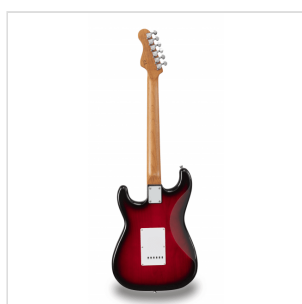

RIDER-DELUXE-M TGRD

CHITARRA ELETTRICA DOUBLE CUTAWAY CON 2 SINGLE COIL + HUMBUCKER SPLITTABILE E MECCANICHE AUTOBLOCCANTI (EQUIPAGGIATA WILKINSON, TASTIERA E MANICO IN ACERO ROASTED, TOP FIAMMATO)

RIDER DELUXE: una serie incredibile che unisce le qualità sonore dell'ontano impreziosito da un top in acero fiammato, la bellezza dell'acero roasted, i pick up e il ponte originali Wilkinson, le meccaniche autobloccanti e il minuzioso set-up. Le meccaniche autobloccanti made in Taiwan e il ponte originale Wilkinson sono sinonimo di sicurezza e stabilità, mentre i pick up Wilkinson scolpiscono quel suono che è diventato il termine di paragone nel rock, blues e funk. L'humbucker splittabile con sistema push pull amplia ulteriormente il raggio d'azione di uno strumento nato per i chitarristi che sanno apprezzare finiture e materiali di livello superiore.

IN EVIDENZA

TOP IN ACERO FIAMMATO E CORPO IN ONTANO

Tutta la bellezza e la brillantezza di un top in acero fiammato in accoppiata al corpo in ontano.

TASTIERA E MANICO IN ACERO ROASTED

Guarda, tocca e senti l'acero roasted sotto le tue mani.

EQUIPPED BY WILKINSON®

Ponte vintage e accoppiata single coil/humbucker splittabile: Wilkinson® aggiunge ancora più valore e versatilità nelle tue mani.

MECCANICHE AUTOBLOCCANTI

Cambi di corde rapidi e accordature più stabili.

DETTAGLI DEL PRODOTTO

CARATTERISTICHE PRINCIPALI

Corpo: ontano

Top: acero fiammato

Manico e Tastiera: acero roasted satinato

Tasti: 22 (perloid)

Meccaniche: cromate autobloccanti made in Taiwan

Ponte: Wilkinson vintage tremolo