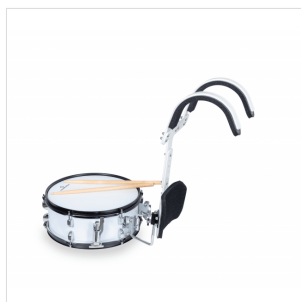

MSD-1412C

RULLANTE DA PARATA BIANCO CON IMBRAGATURA IN ALLUMINIO

Questo set composto da un rullante da 14", imbragatura in metallo e un paio di bacchette rappresenta una soluzione completa per l'utilizzo in banda e durante esibizioni itineranti.

DETTAGLI DEL PRODOTTO

CARATTERISTICHE PRINCIPALI

Rullante 14" con 12 tiranti

Fusto in pioppo

Cordiera con switch per il rilascio

Cerchi in acciaio

Imbragatura in metallo con imbottitura

Colore: bianco

Peso: 4,95 Kg