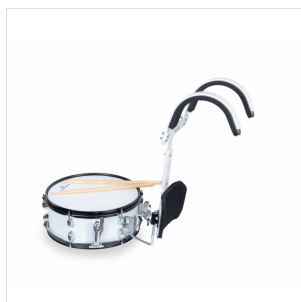

MSD-1412C

## RULLANTE DA PARATA BIANCO CON IMBRAGATURA IN ALLUMINIO

Questo set composto da un rullante da 14", imbragatura in metallo e un paio di bacchette rappresenta una soluzione completa per l'utilizzo in banda e durante esibizioni itineranti.

### CARATTERISTICHE PRINCIPALI

Rullante 14" con 12 tiranti

Fusto in pioppo

Cordiera con switch per il rilascio

Cerchi in acciaio

Imbragatura in metallo con imbottitura

Colore: bianco

Peso: 4,95 Kg