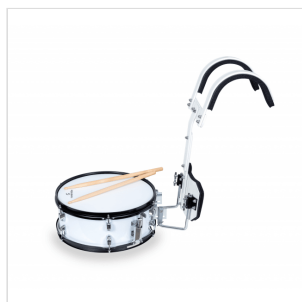

MSD-1412C

RULLANTE DA PARATA BIANCO CON IMBRAGATURA IN ALLUMINIO

Questo set composto da un rullante da 14", imbragatura in metallo e un paio di bacchette rappresenta una soluzione completa per l'utilizzo in banda e durante esibizioni itineranti.

DETTAGLI DEL PRODOTTO

CARATTERISTICHE PRINCIPALI

Rullante 14" con 12 tiranti

Fusto in pioppo

Cordiera con switch per il rilascio

Cerchi in acciaio

Imbragatura in metallo con imbottitura

Colore: bianco

Peso: 4,95 Kg