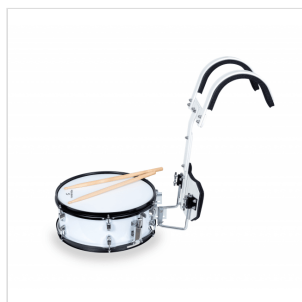

MSD-1412C

## RULLANTE DA PARATA BIANCO CON IMBRAGATURA IN ALLUMINIO

Questo set composto da un rullante da 14", imbragatura in metallo e un paio di bacchette rappresenta una soluzione completa per l'utilizzo in banda e durante esibizioni itineranti.

### CARATTERISTICHE PRINCIPALI

Rullante 14" con 12 tiranti

Fusto in pioppo

Cordiera con switch per il rilascio

Cerchi in acciaio

Imbragatura in metallo con imbottitura

Colore: bianco

Peso: 4,95 Kg