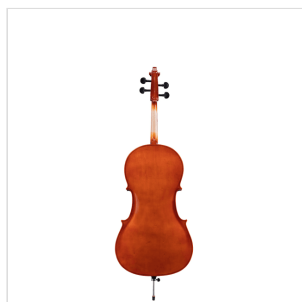

PCE-18

VIOLONCELLO 1/8 VIRTUOSO PRIMO COMPLETO DI BORSA E ARCHETTO

La serie Virtuoso Primo è ideale per chi si avvicina allo studio del violoncello. Grazie alle tecnologie impiegate per la costruzione abbiamo ottenuto uno strumento performante dal rapporto qualità prezzo eccezionale. Le ottime finiture, così come la lavorazione denotano una grande cura nei particolari che solitamente si trova in strumenti di fascia molto più alta, offrendo così al giovane violinista uno strumento per iniziare a studiare performante, accessibile e facile da suonare. Lo strumento viene offerto con cordiera in lega di alluminio completa di accordatori individuali, archetto, borsa morbida, colofonia e tracolle.

DETTAGLI DEL PRODOTTO

CARATTERISTICHE PRINCIPALI

Tavola Armonica: Laminata

Fasce e fondo: laminato

Binding: intarsiato

Ponte: acero

Tastiera: acero tinto nero con effetto ebano

Montatura: bischeri e mentoniera in acero tinto con effetto ebano

Cordiera in lega con intonatori individuali

Archetto: student brazilian wood con tallone in palissandro

Colore: Cherry Brown

Finitura: lucida

Borsa

Accessori in dotazione: colofonia, tracolle, corde

Misura: 1/8