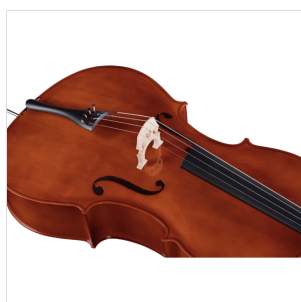

PCE-18

VIOLONCELLO 1/8 VIRTUOSO PRIMO COMPLETO DI BORSA E ARCHETTO

La serie Virtuoso Primo è ideale per chi si avvicina allo studio del violoncello. Grazie alle tecnologie impiegate per la costruzione abbiamo ottenuto uno strumento performante dal rapporto qualità prezzo eccezionale. Le ottime finiture, così come la lavorazione denotano una grande cura nei particolari che solitamente si trova in strumenti di fascia molto più alta, offrendo così al giovane violinista uno strumento per iniziare a studiare performante, accessibile e facile da suonare. Lo strumento viene offerto con cordiera in lega di alluminio completa di accordatori individuali, archetto, borsa morbida, colofonia e tracolle.

DETTAGLI DEL PRODOTTO

CARATTERISTICHE PRINCIPALI

Tavola Armonica: Laminata

Fasce e fondo: laminato

Binding: intarsiato

Ponte: acero

Tastiera: acero tinto nero con effetto ebano

Montatura: bischeri e mentoniera in acero tinto con effetto ebano

Cordiera in lega con intonatori individuali

Archetto: student brazilian wood con tallone in palissandro

Colore: Cherry Brown

Finitura: lucida

Borsa

Accessori in dotazione: colofonia, tracolle, corde

Misura: 1/8