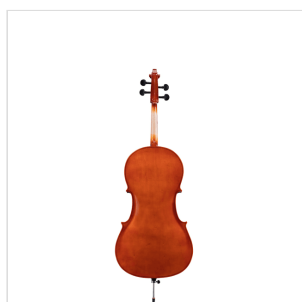

PCE-18

VIOLONCELLO 1/8 VIRTUOSO PRIMO COMPLETO DI BORSA E ARCHETTO

La serie Virtuoso Primo è ideale per chi si avvicina allo studio del violoncello. Grazie alle tecnologie impiegate per la costruzione abbiamo ottenuto uno strumento performante dal rapporto qualità prezzo eccezionale. Le ottime finiture, così come la lavorazione denotano una grande cura nei particolari che solitamente si trova in strumenti di fascia molto più alta, offrendo così al giovane violinista uno strumento per iniziare a studiare performante, accessibile e facile da suonare. Lo strumento viene offerto con cordiera in lega di alluminio completa di accordatori individuali, archetto, borsa morbida, colofonia e tracolle.

DETTAGLI DEL PRODOTTO

CARATTERISTICHE PRINCIPALI

Tavola Armonica: Laminata

Fasce e fondo: laminato

Binding: intarsiato

Ponte: acero

Tastiera: acero tinto nero con effetto ebano

Montatura: bischeri e mentoniera in acero tinto con effetto ebano

Cordiera in lega con intonatori individuali

Archetto: student brazilian wood con tallone in palissandro

Colore: Cherry Brown

Finitura: lucida

Borsa

Accessori in dotazione: colofonia, tracolle, corde

Misura: 1/8