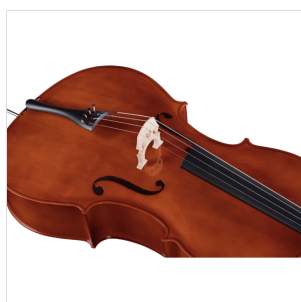

PCE-14

VIOLONCELLO 1/4 VIRTUOSO PRIMO COMPLETO DI BORSA E ARCHETTO

La serie Virtuoso Primo è ideale per chi si avvicina allo studio del violoncello. Grazie alle tecnologie impiegate per la costruzione abbiamo ottenuto uno strumento performante dal rapporto qualità prezzo eccezionale. Le ottime finiture, così come la lavorazione denotano una grande cura nei particolari che solitamente si trova in strumenti di fascia molto più alta, offrendo così al giovane violinista uno strumento per iniziare a studiare performante, accessibile e facile da suonare. Lo strumento viene offerto con cordiera in lega di alluminio completa di accordatori individuali, archetto, borsa morbida, colofonia e tracolle.

DETTAGLI DEL PRODOTTO

CARATTERISTICHE PRINCIPALI

Tavola Armonica: Laminata

Fasce e fondo: laminato

Binding: intarsiato

Ponte: acero

Tastiera: acero tinto nero con effetto ebano

Montatura: bischeri e mentoniera in acero tinto con effetto ebano

Cordiera in lega con intonatori individuali

Archetto: student brazilian wood con tallone in palissandro

Colore: Cherry Brown

Finitura: lucida

Borsa

Accessori in dotazione: colofonia, tracolle, corde

Misura: 1/4