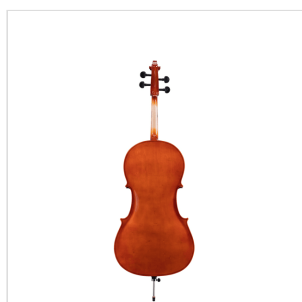

PCE-14

VIOLONCELLO 1/4 VIRTUOSO PRIMO COMPLETO DI BORSA E ARCHETTO

La serie Virtuoso Primo è ideale per chi si avvicina allo studio del violoncello. Grazie alle tecnologie impiegate per la costruzione abbiamo ottenuto uno strumento performante dal rapporto qualità prezzo eccezionale. Le ottime finiture, così come la lavorazione denotano una grande cura nei particolari che solitamente si trova in strumenti di fascia molto più alta, offrendo così al giovane violinista uno strumento per iniziare a studiare performante, accessibile e facile da suonare. Lo strumento viene offerto con cordiera in lega di alluminio completa di accordatori individuali, archetto, borsa morbida, colofonia e tracolle.

DETTAGLI DEL PRODOTTO

CARATTERISTICHE PRINCIPALI

Tavola Armonica: Laminata

Fasce e fondo: laminato

Binding: intarsiato

Ponte: acero

Tastiera: acero tinto nero con effetto ebano

Montatura: bischeri e mentoniera in acero tinto con effetto ebano

Cordiera in lega con intonatori individuali

Archetto: student brazilian wood con tallone in palissandro

Colore: Cherry Brown

Finitura: lucida

Borsa

Accessori in dotazione: colofonia, tracolle, corde

Misura: 1/4